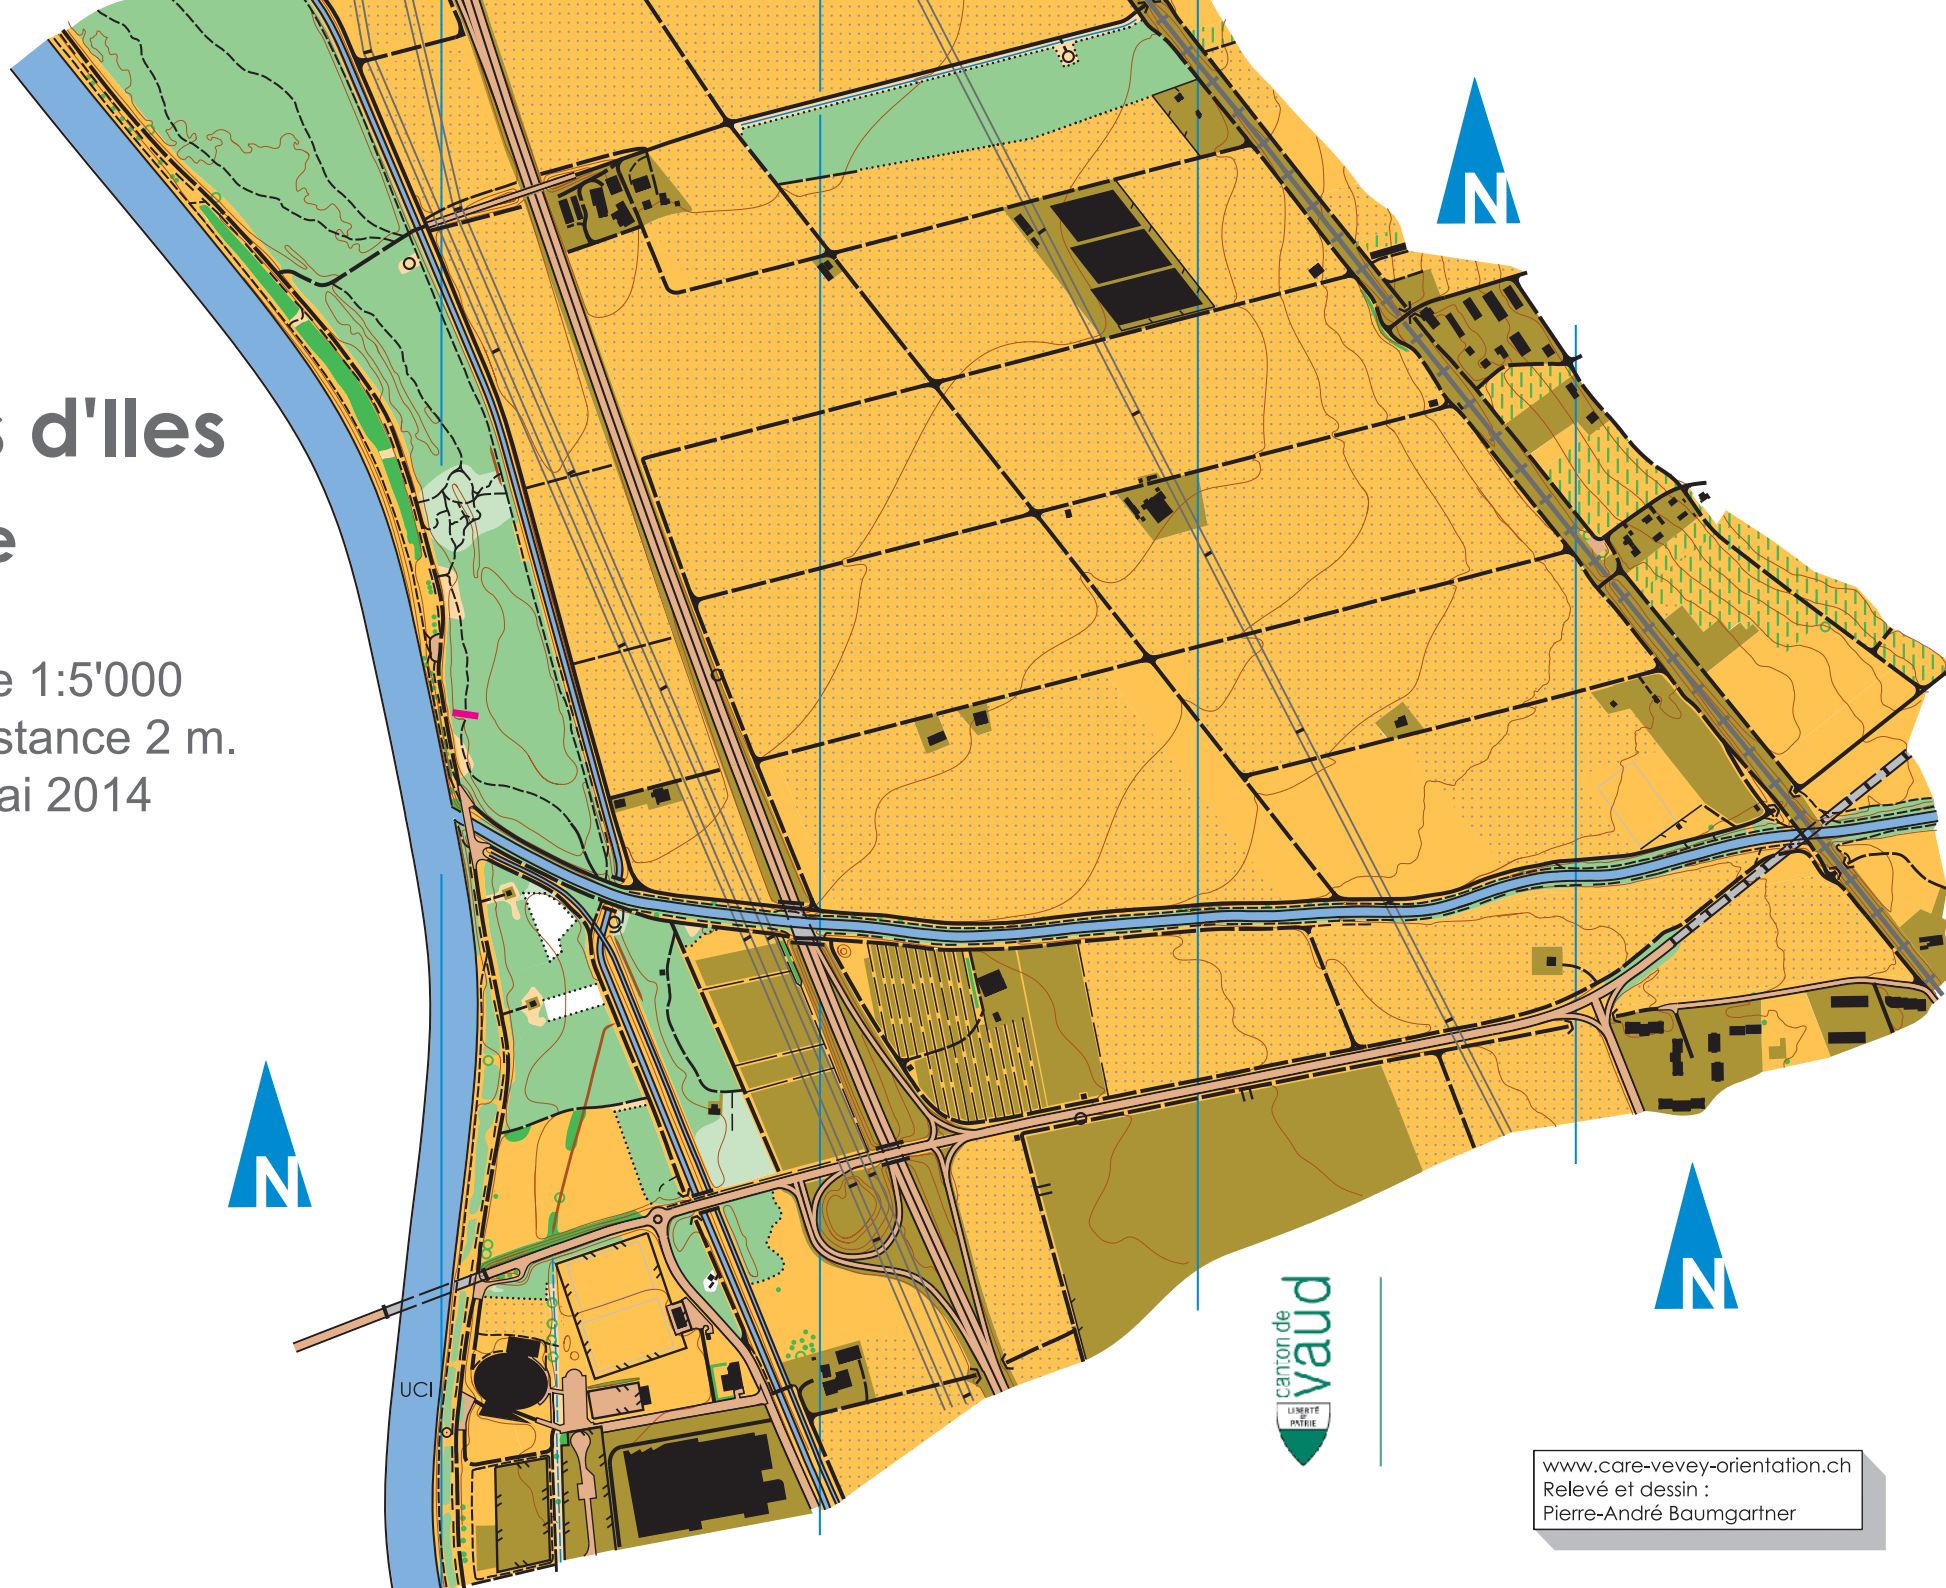

Prés d'Iles

Aigle

Echelle 1:5'000
Equidistance 2 m.
Etat mai 2014

www.care-vevey-orientation.ch
Relevé et dessin :
Pierre-André Baumgartner