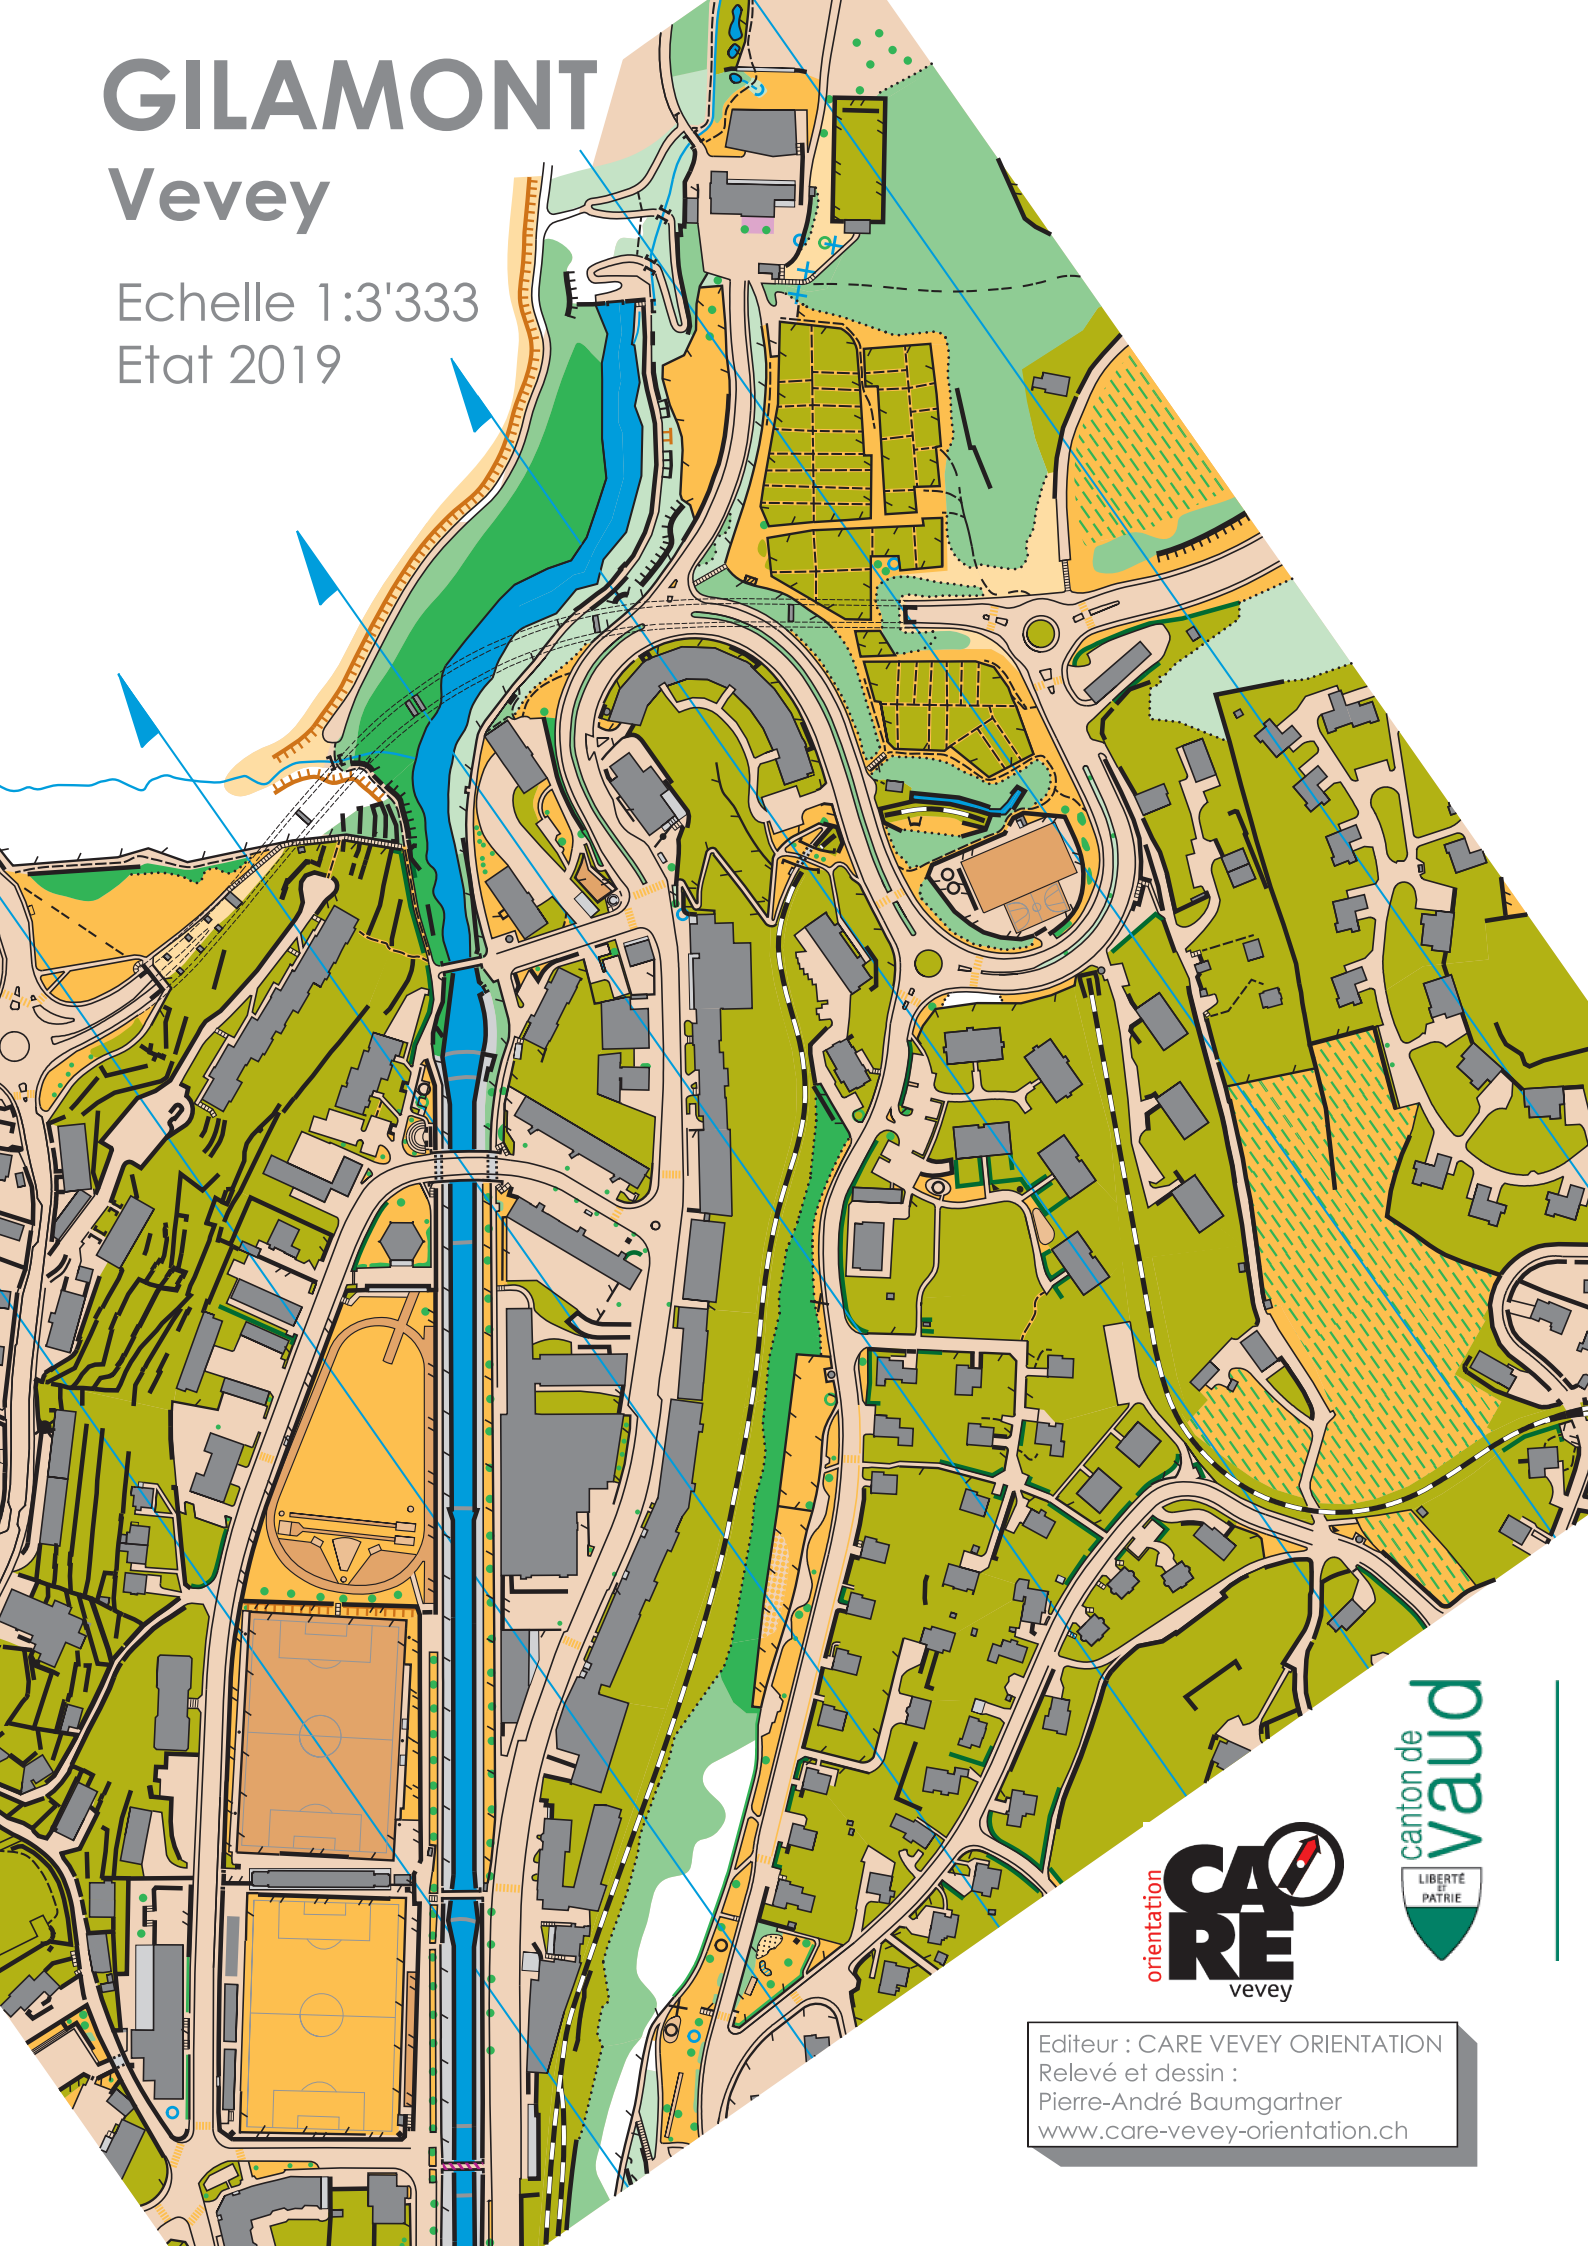

GILAMONT

Vevey

Echelle 1:3'333
Etat 2019

Editeur : CARE VEVEY ORIENTATION
Relevé et dessin :
Pierre-André Baumgartner
www.care-vevey-orientation.ch