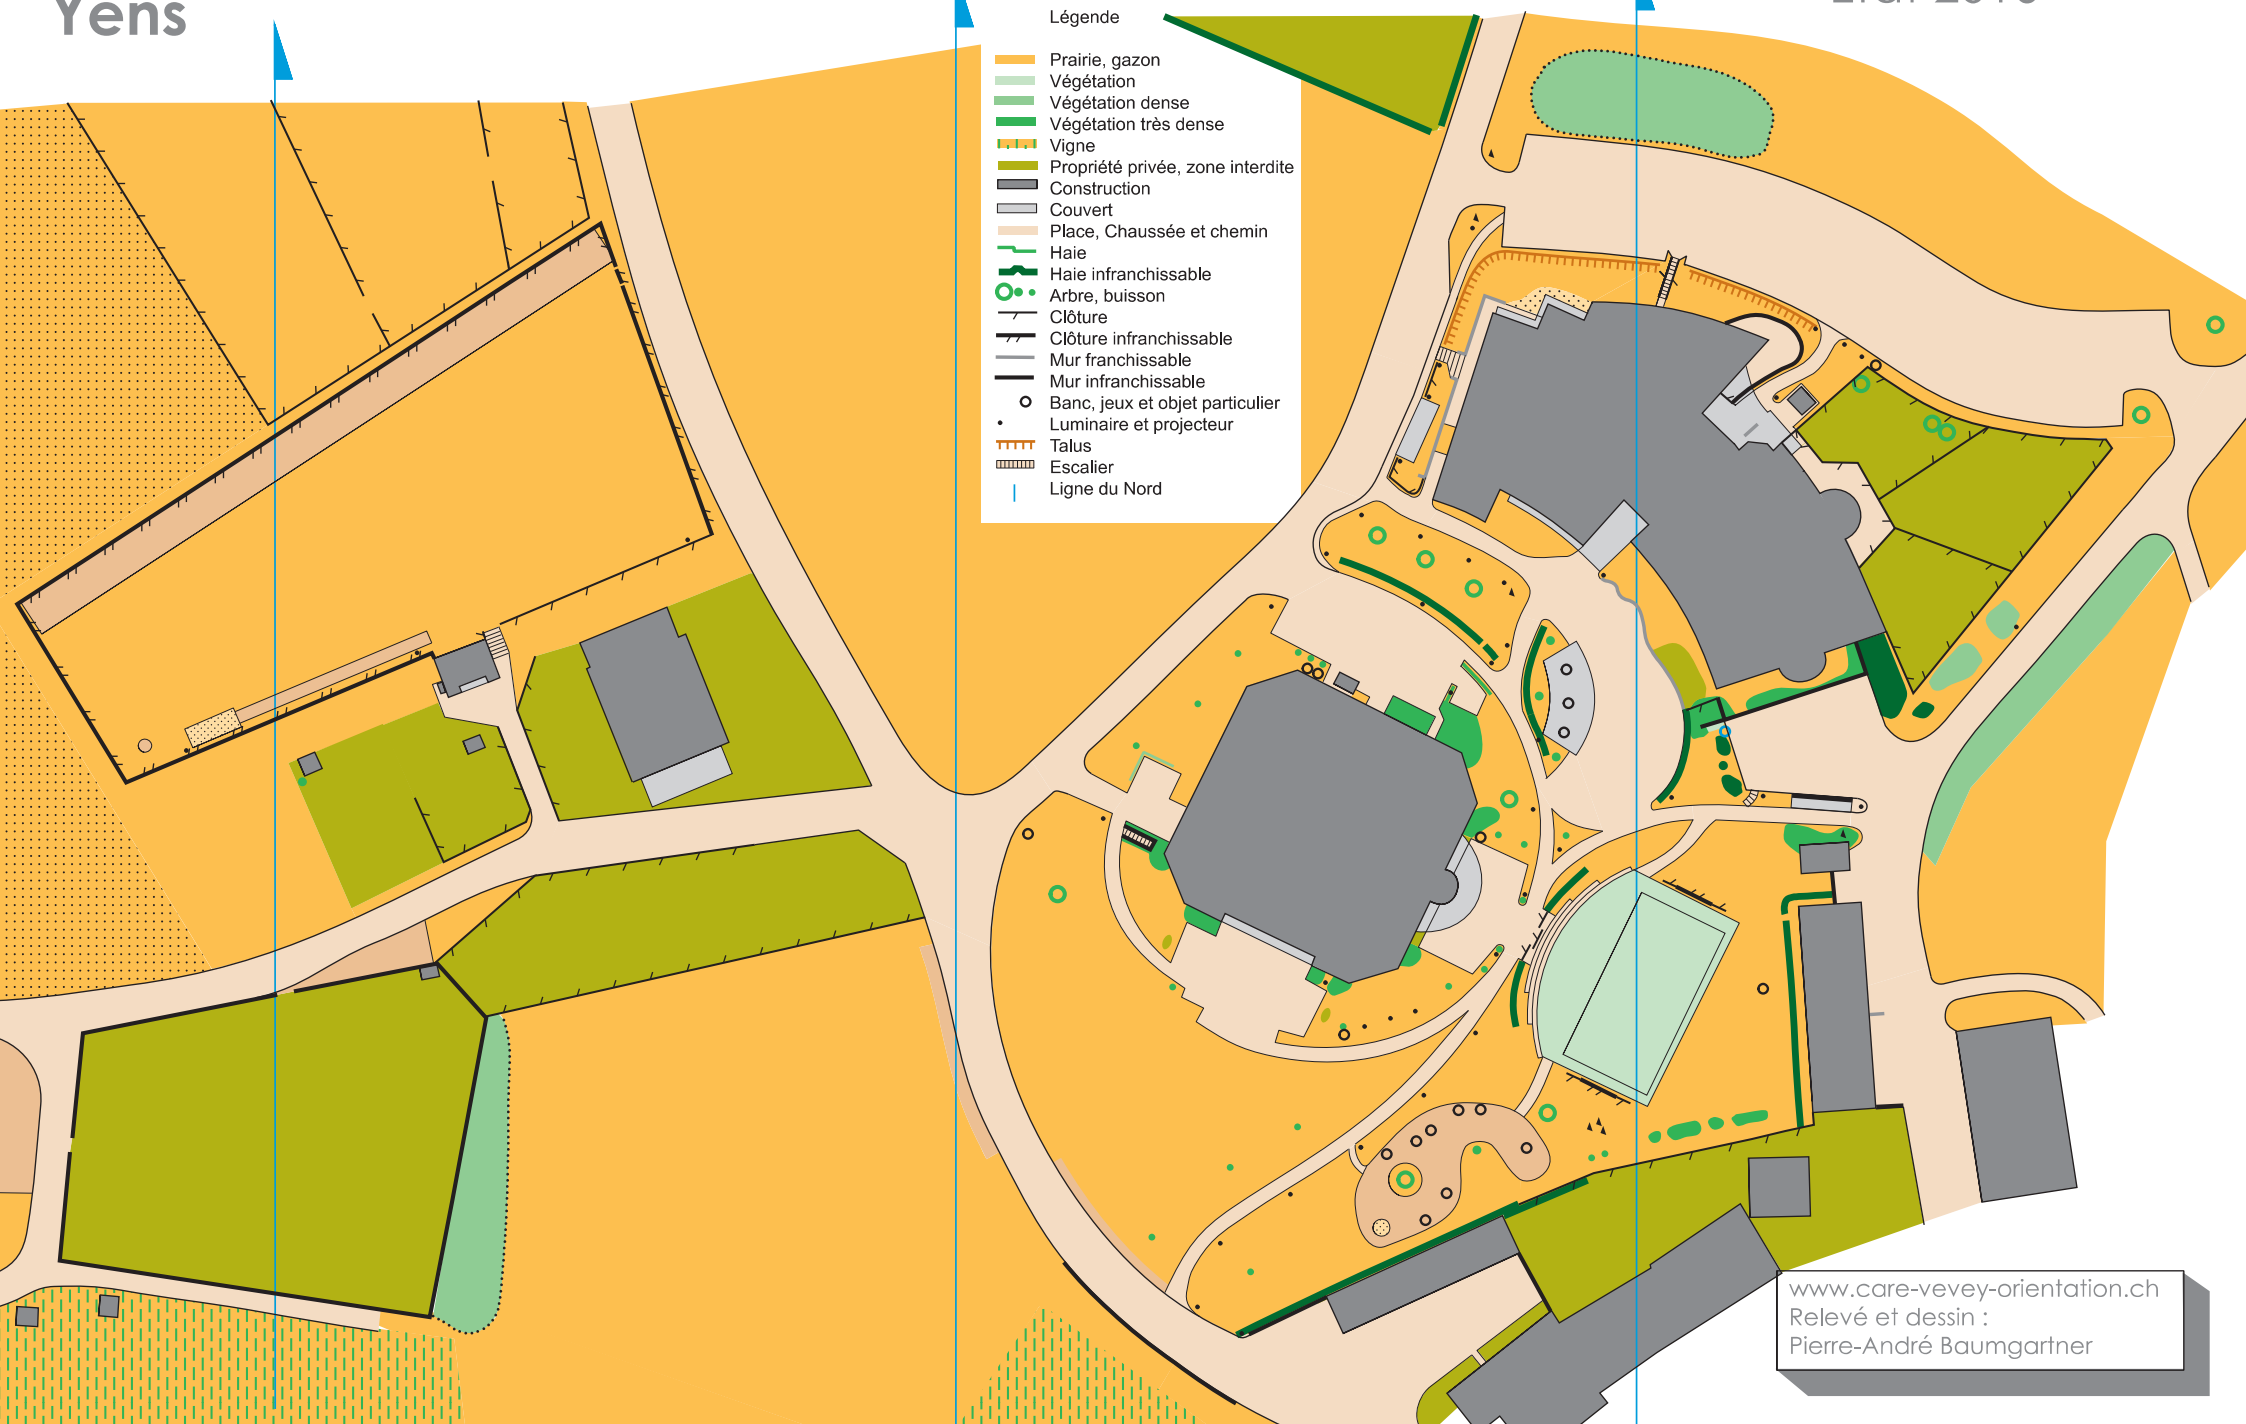

# Collège du Rossé

Yens

Echelle 1:1'000  
Etat 2016

## Légende

- Prairie, gazon
- Végétation
- Végétation dense
- Végétation très dense
- Vigne
- Propriété privée, zone interdite
- Construction
- Couvert
- Place, Chaussée et chemin
- Haie
- Haie infranchissable
- Arbre, buisson
- Clôture
- Clôture infranchissable
- Mur franchissable
- Mur infranchissable
- Banc, jeux et objet particulier
- Luminaire et projecteur
- Talus
- Escalier
- Ligne du Nord

[www.care-vevey-orientation.ch](http://www.care-vevey-orientation.ch)  
Relevé et dessin :  
Pierre-André Baumgartner