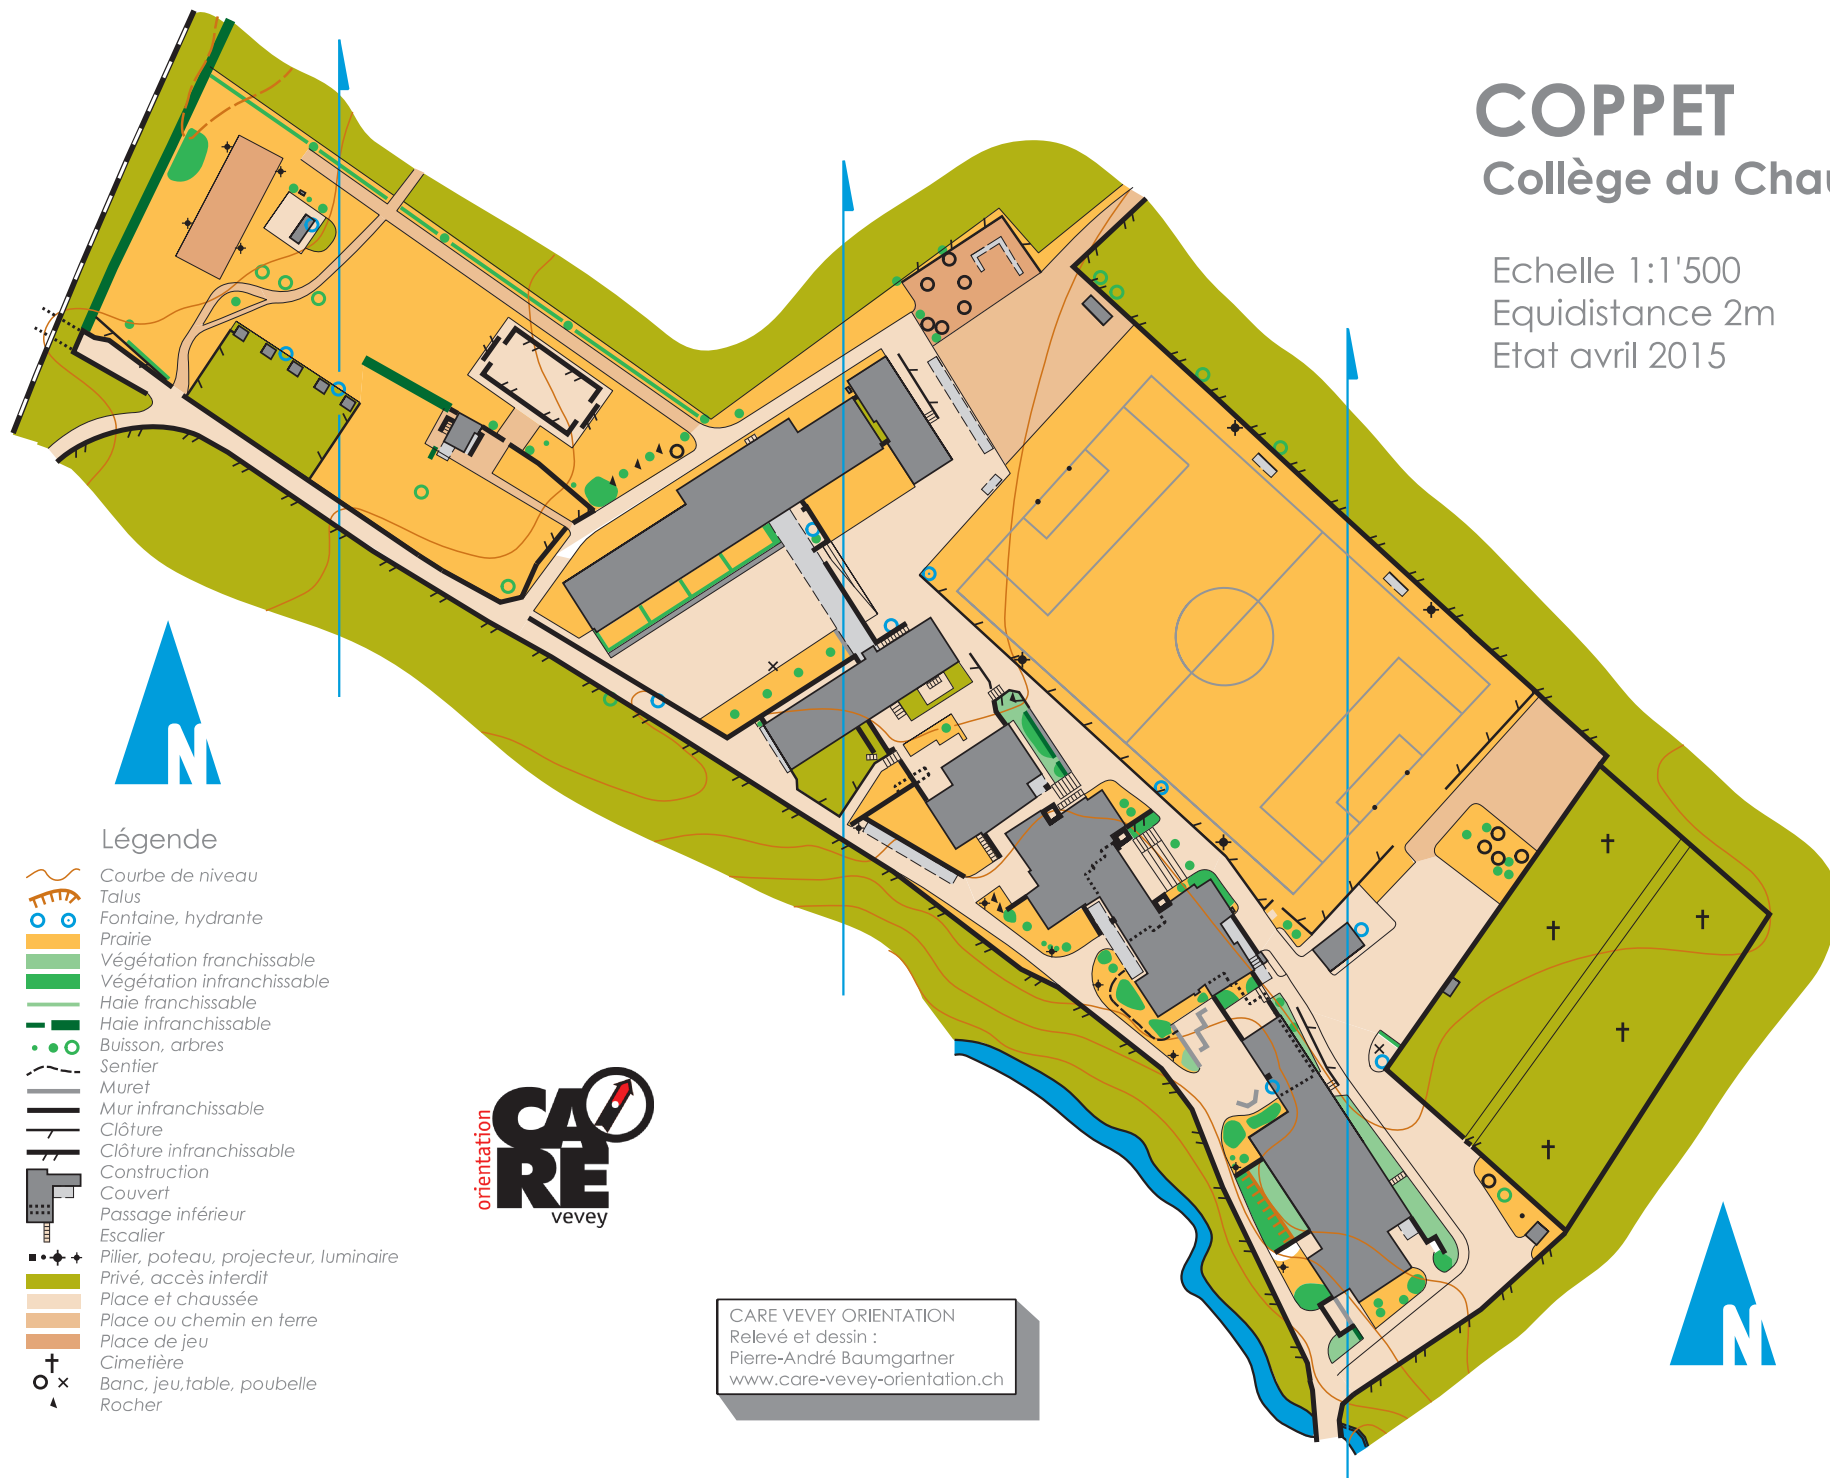

# COPPET

## Collège du Chaucey

Echelle 1:1'500  
 Equidistance 2m  
 Etat avril 2015

### Légende

- Courbe de niveau
- Talus
- Fontaine, hydrante
- Prairie
- Végétation franchissable
- Végétation infranchissable
- Haie franchissable
- Haie infranchissable
- Buisson, arbres
- Sentier
- Muret
- Mur infranchissable
- Clôture
- Clôture infranchissable
- Construction
- Couvert
- Passage inférieur
- Escalier
- Pilier, poteau, projecteur, luminaire
- Privé, accès interdit
- Place et chaussée
- Place ou chemin en terre
- Place de jeu
- Cimetière
- Banc, jeu, table, poubelle
- Rocher

CARE VEVEY ORIENTATION  
 Relevé et dessin :  
 Pierre-André Baumgartner  
[www.care-vevey-orientation.ch](http://www.care-vevey-orientation.ch)