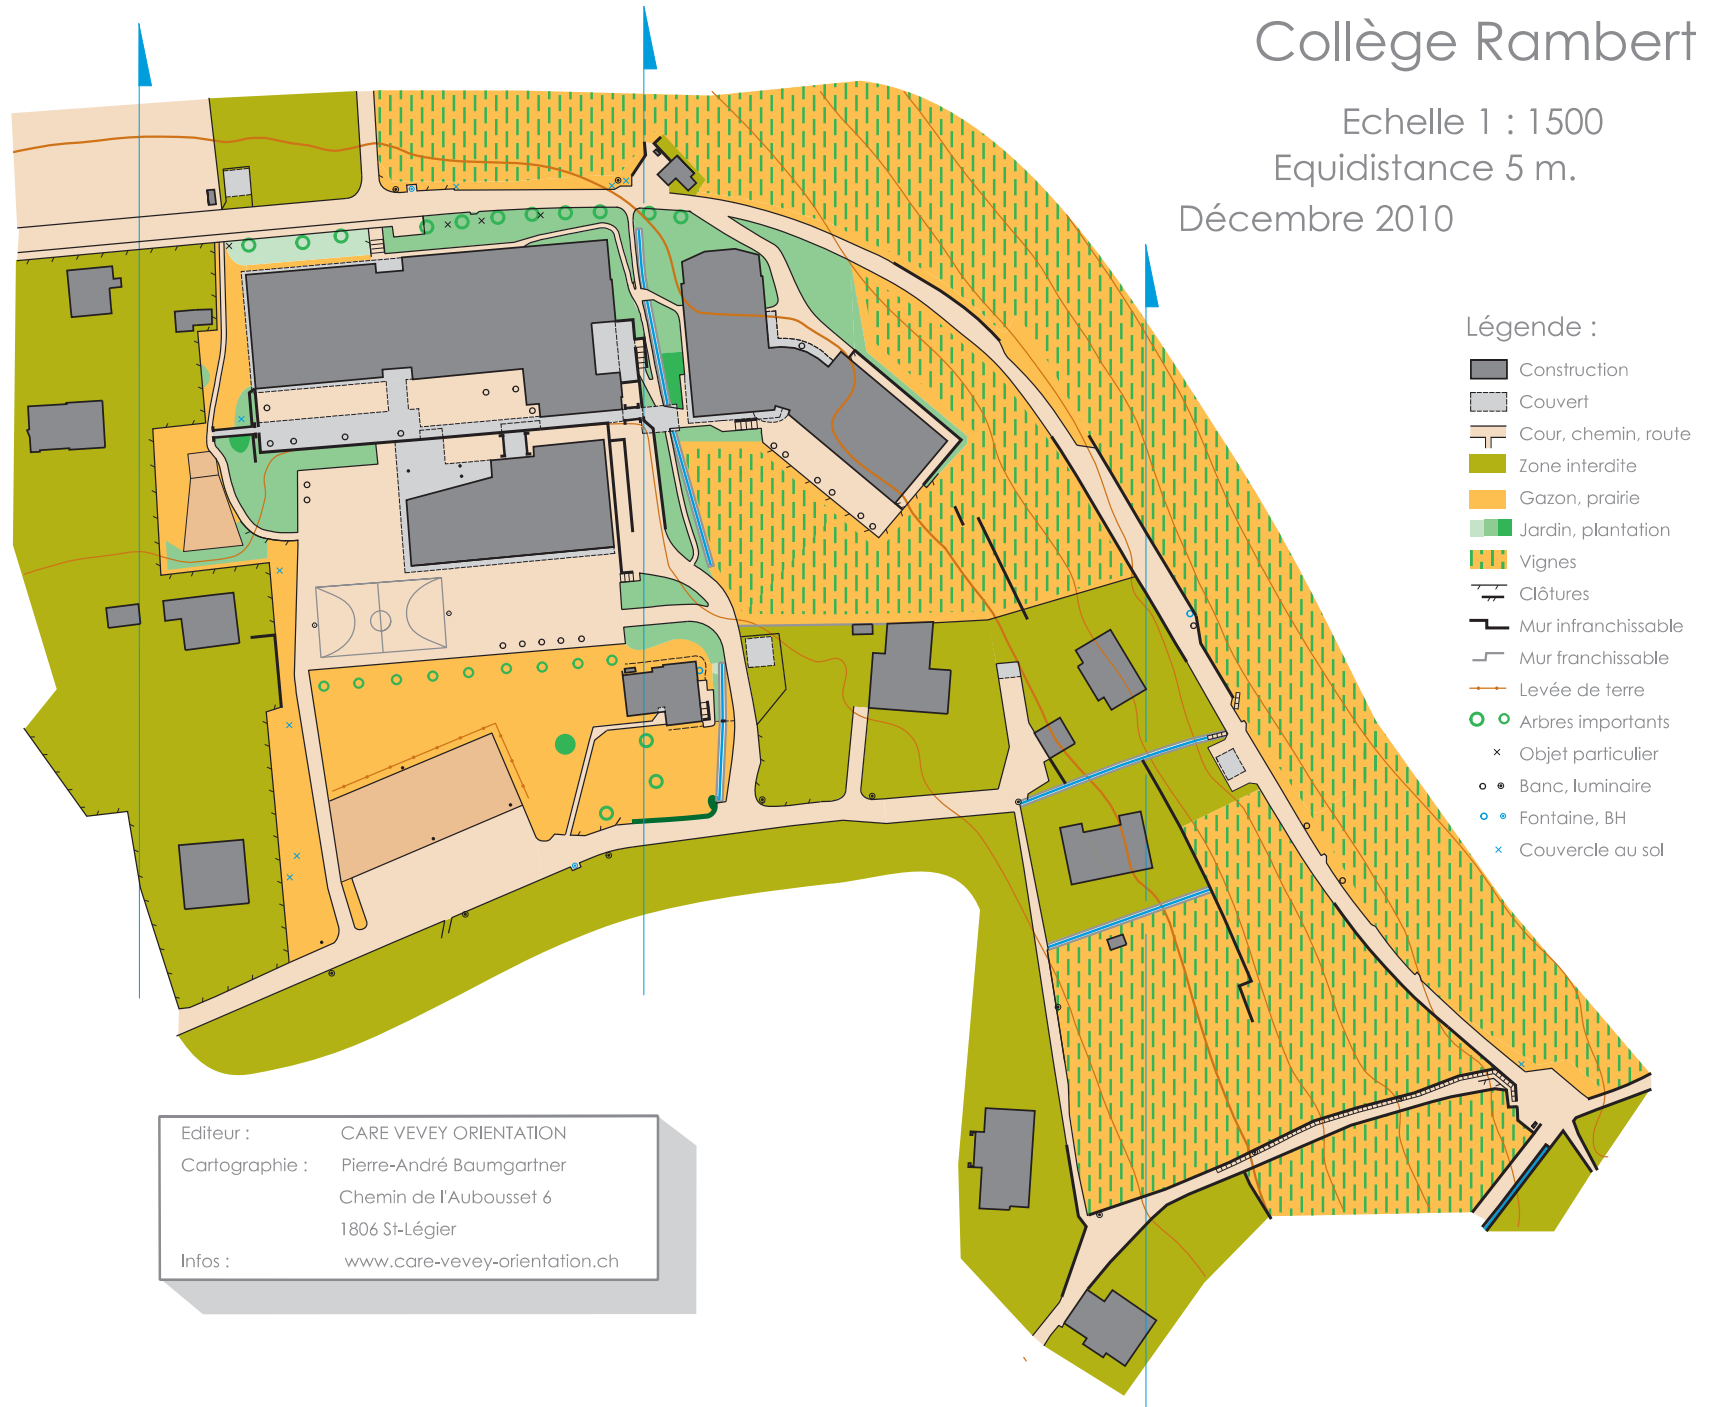

MONTREUX

Collège Rambert

Echelle 1 : 1500

Equidistance 5 m.

Décembre 2010

Légende :

- Construction
- ▒ Couvert
- Cour, chemin, route
- Zone interdite
- Gazon, prairie
- Jardin, plantation
- Vignes
- Clôtures
- Mur infranchissable
- Mur franchissable
- Levée de terre
- Arbres importants
- × Objet particulier
- Banc, luminaire
- Fontaine, BH
- × Couvercle au sol

Editeur : CARE VEVEY ORIENTATION
Cartographie : Pierre-André Baumgartner
Chemin de l'Aubouset 6
1806 St-Légier
Infos : www.care-vevey-orientation.ch