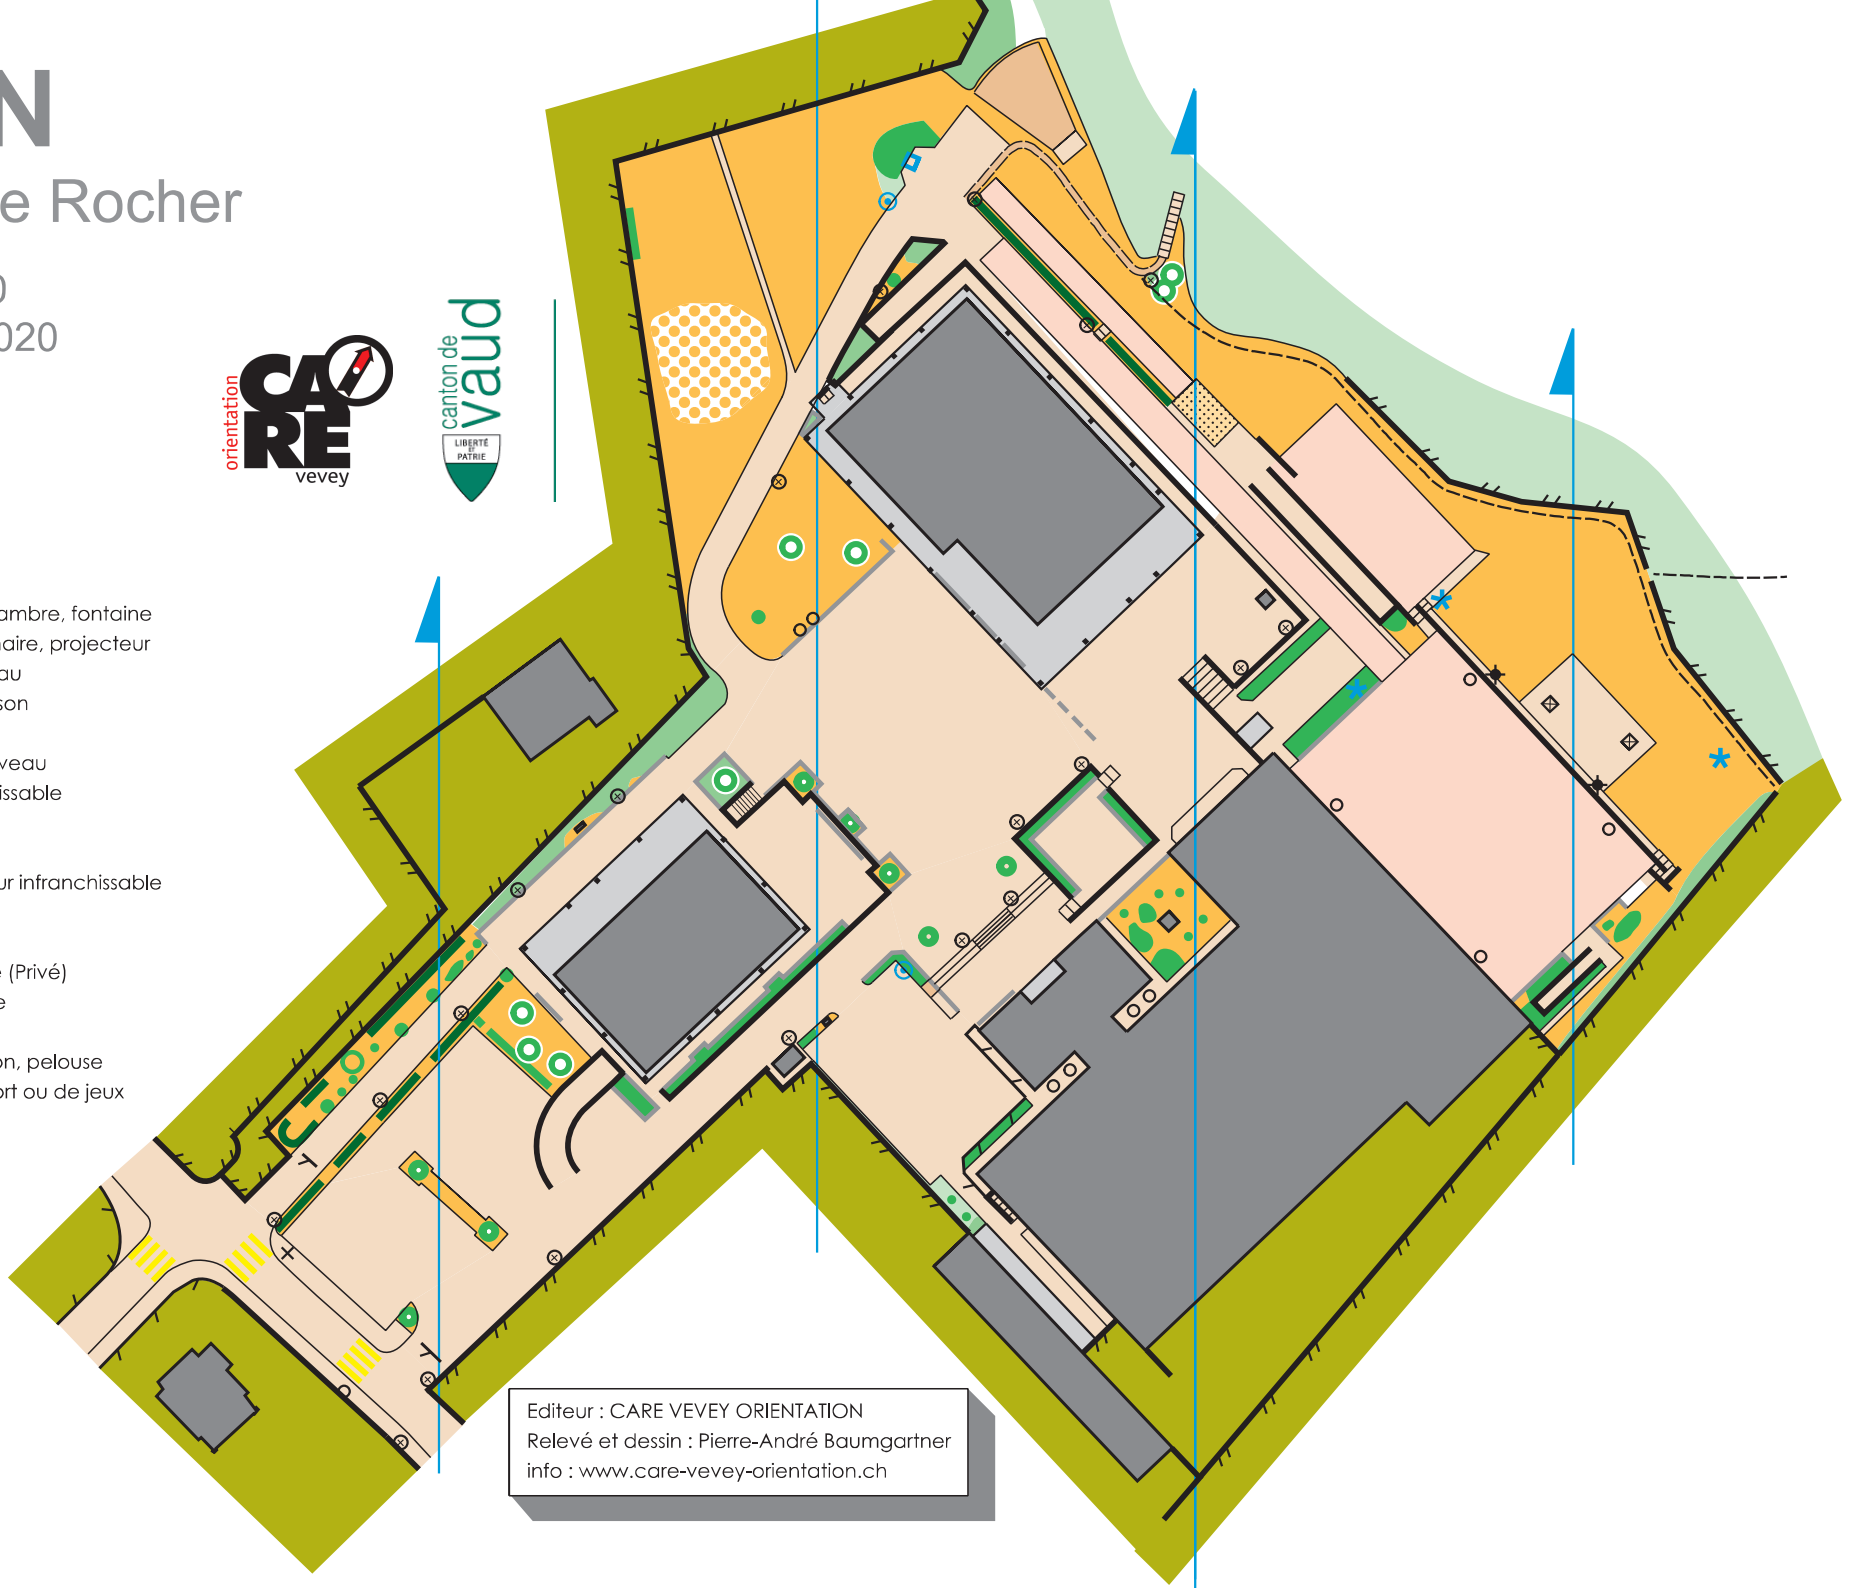

NYON

Collège Le Rocher

Echelle 1:1000

Etat octobre 2020

Légende

- Hydrante, chambre, fontaine
- Poteau, luminaire, projecteur
- Table, Panneau
- Bosquet, buisson
- Arbres
- Courbe de niveau
- Haie infranchissable
- Haie
- Clôture
- Clôture ou mur infranchissable
- Muret
- Escalier
- Zone interdite (Privé)
- Place et route
- Terre battue
- Champ, gazon, pelouse
- Terrain de sport ou de jeux
- Bâtiment
- Couvert

Editeur : CARE VEVEY ORIENTATION
Relevé et dessin : Pierre-André Baumgartner
info : www.care-vevey-orientation.ch