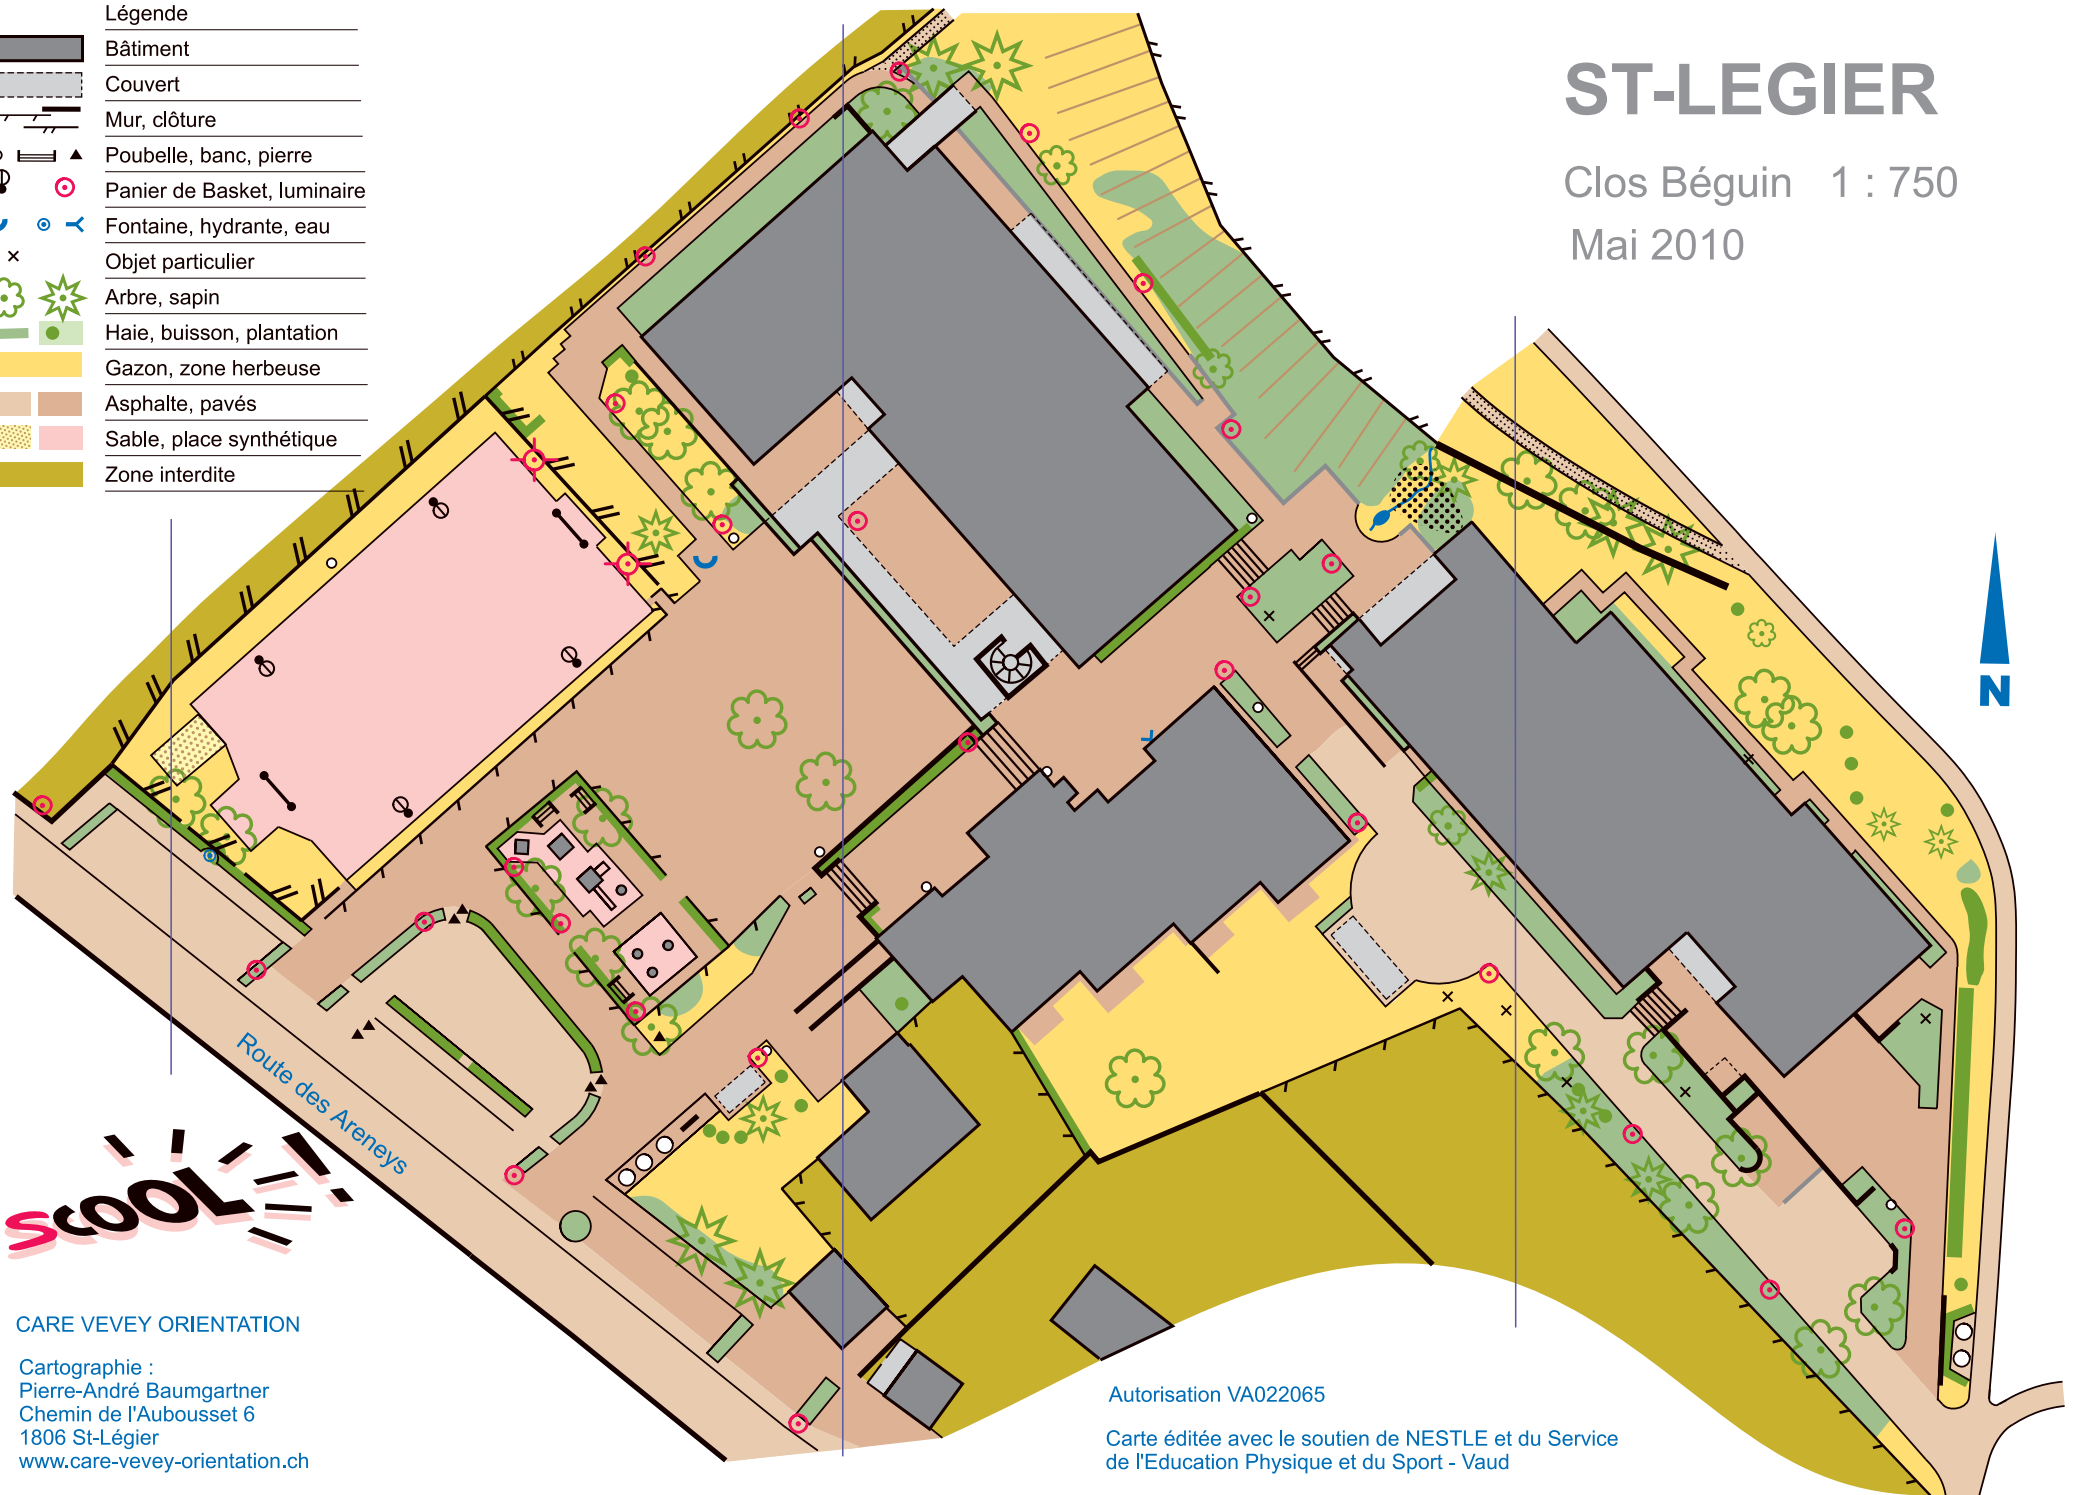

# ST-LEGIER

Clos Béguin 1 : 750

Mai 2010

Légende

	Bâtiment
	Couvert
	Mur, clôture
	Poubelle, banc, pierre
	Panier de Basket, luminaire
	Fontaine, hydrante, eau
	Objet particulier
	Arbre, sapin
	Haie, buisson, plantation
	Gazon, zone herbeuse
	Asphalte, pavés
	Sable, place synthétique
	Zone interdite

CARE VEVEY ORIENTATION

Cartographie :  
Pierre-André Baumgartner  
Chemin de l'Aubouset 6  
1806 St-Légier  
[www.care-vevey-orientation.ch](http://www.care-vevey-orientation.ch)

Autorisation VA022065

Carte éditée avec le soutien de NESTLE et du Service  
de l'Education Physique et du Sport - Vaud