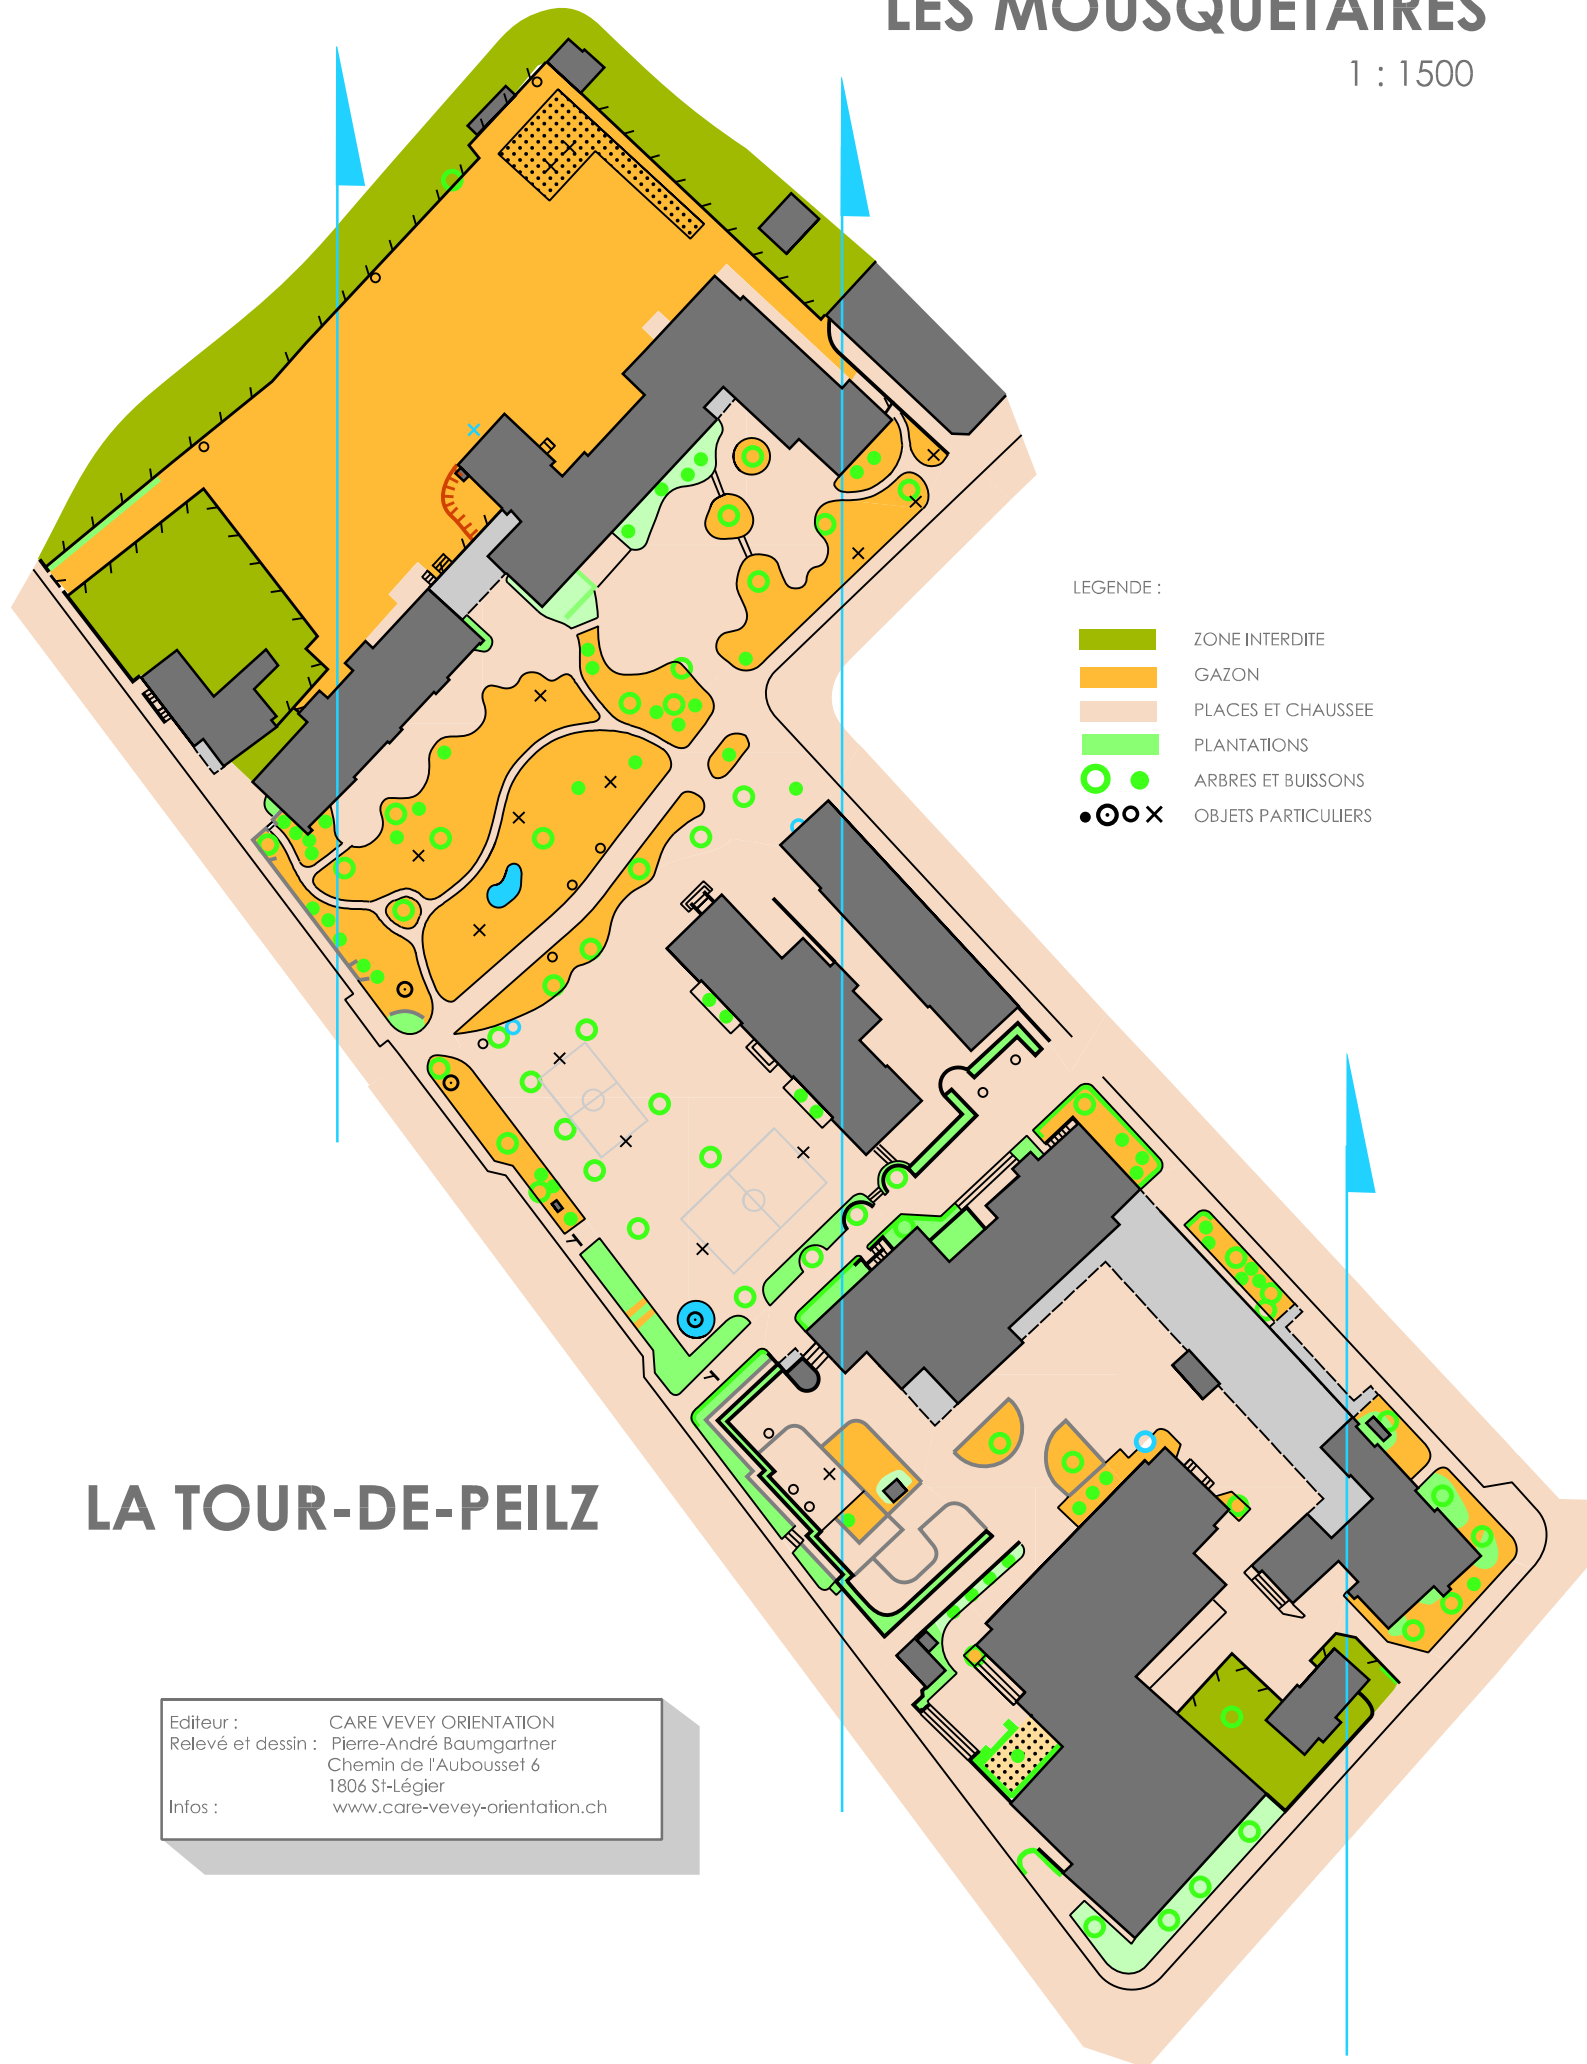

# LES MOUSQUETAIRES

1 : 1500

LEGENDE :

- ZONE INTERDITE
- GAZON
- PLACES ET CHAUSSEE
- PLANTATIONS
- ARBRES ET BUISSONS
- OBJETS PARTICULIERS

## LA TOUR-DE-PEILZ

Editeur : CARE VEVEY ORIENTATION  
Relevé et dessin : Pierre-André Baumgartner  
Chemin de l'Aubouset 6  
1806 St-Légier  
www.care-vevey-orientation.ch