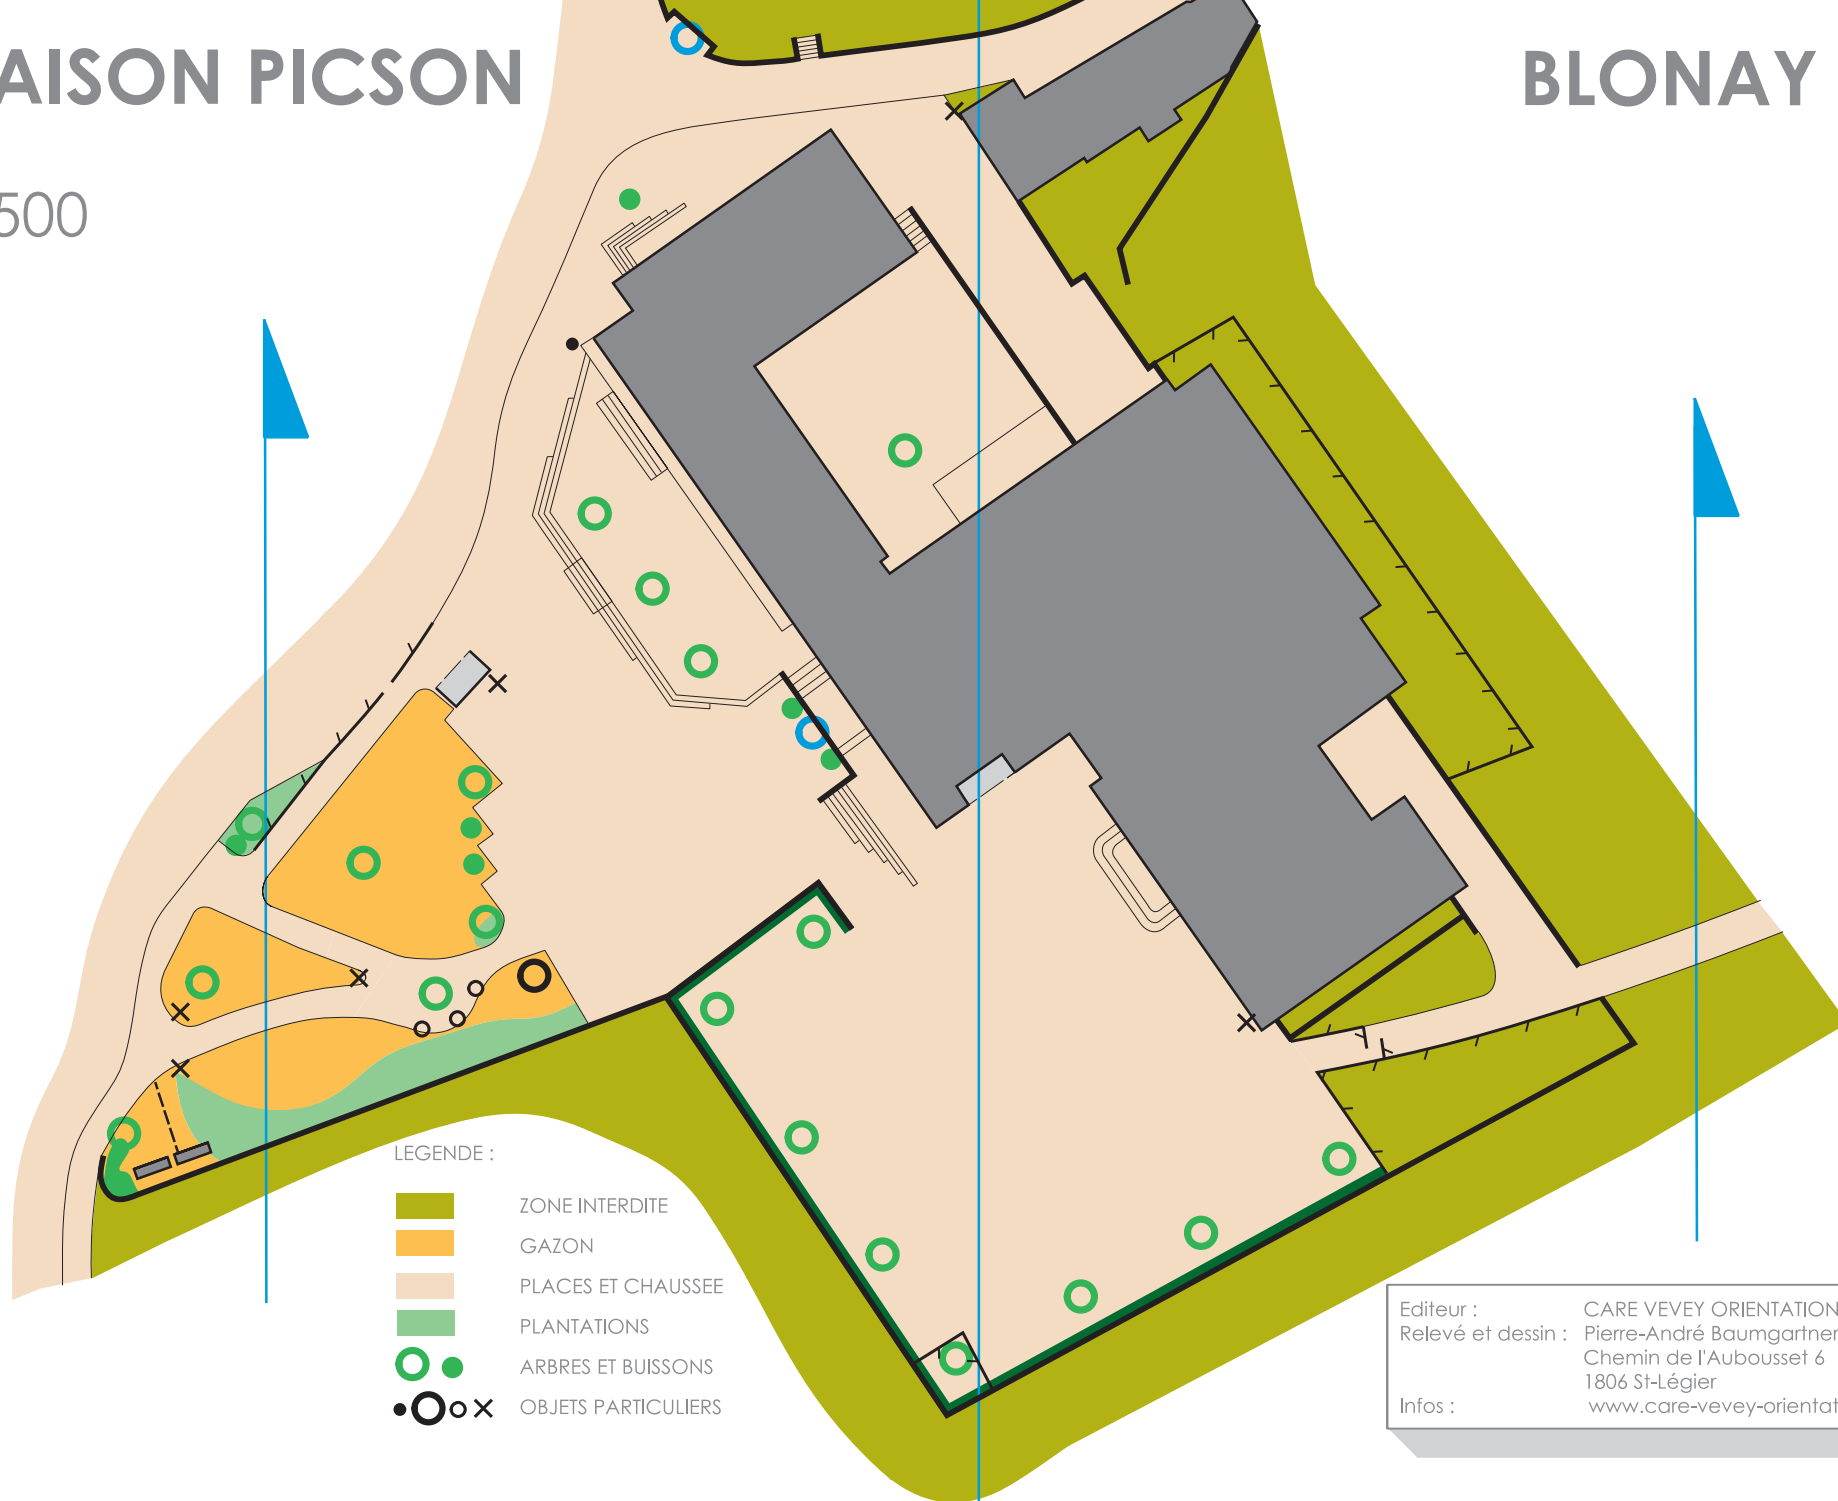

MAISON PICSON

BLONAY

1: 500

LEGENDE :

-  ZONE INTERDITE
-  GAZON
-  PLACES ET CHAUSSEE
-  PLANTATIONS
-  ARBRES ET BUISSONS
-  OBJETS PARTICULIERS

Editeur : CARE VEVEY ORIENTATION
Relevé et dessin : Pierre-André Baumgartner
Chemin de l'Aubouset 6
1806 St-Légier
Infos : www.care-vevey-orientation.ch