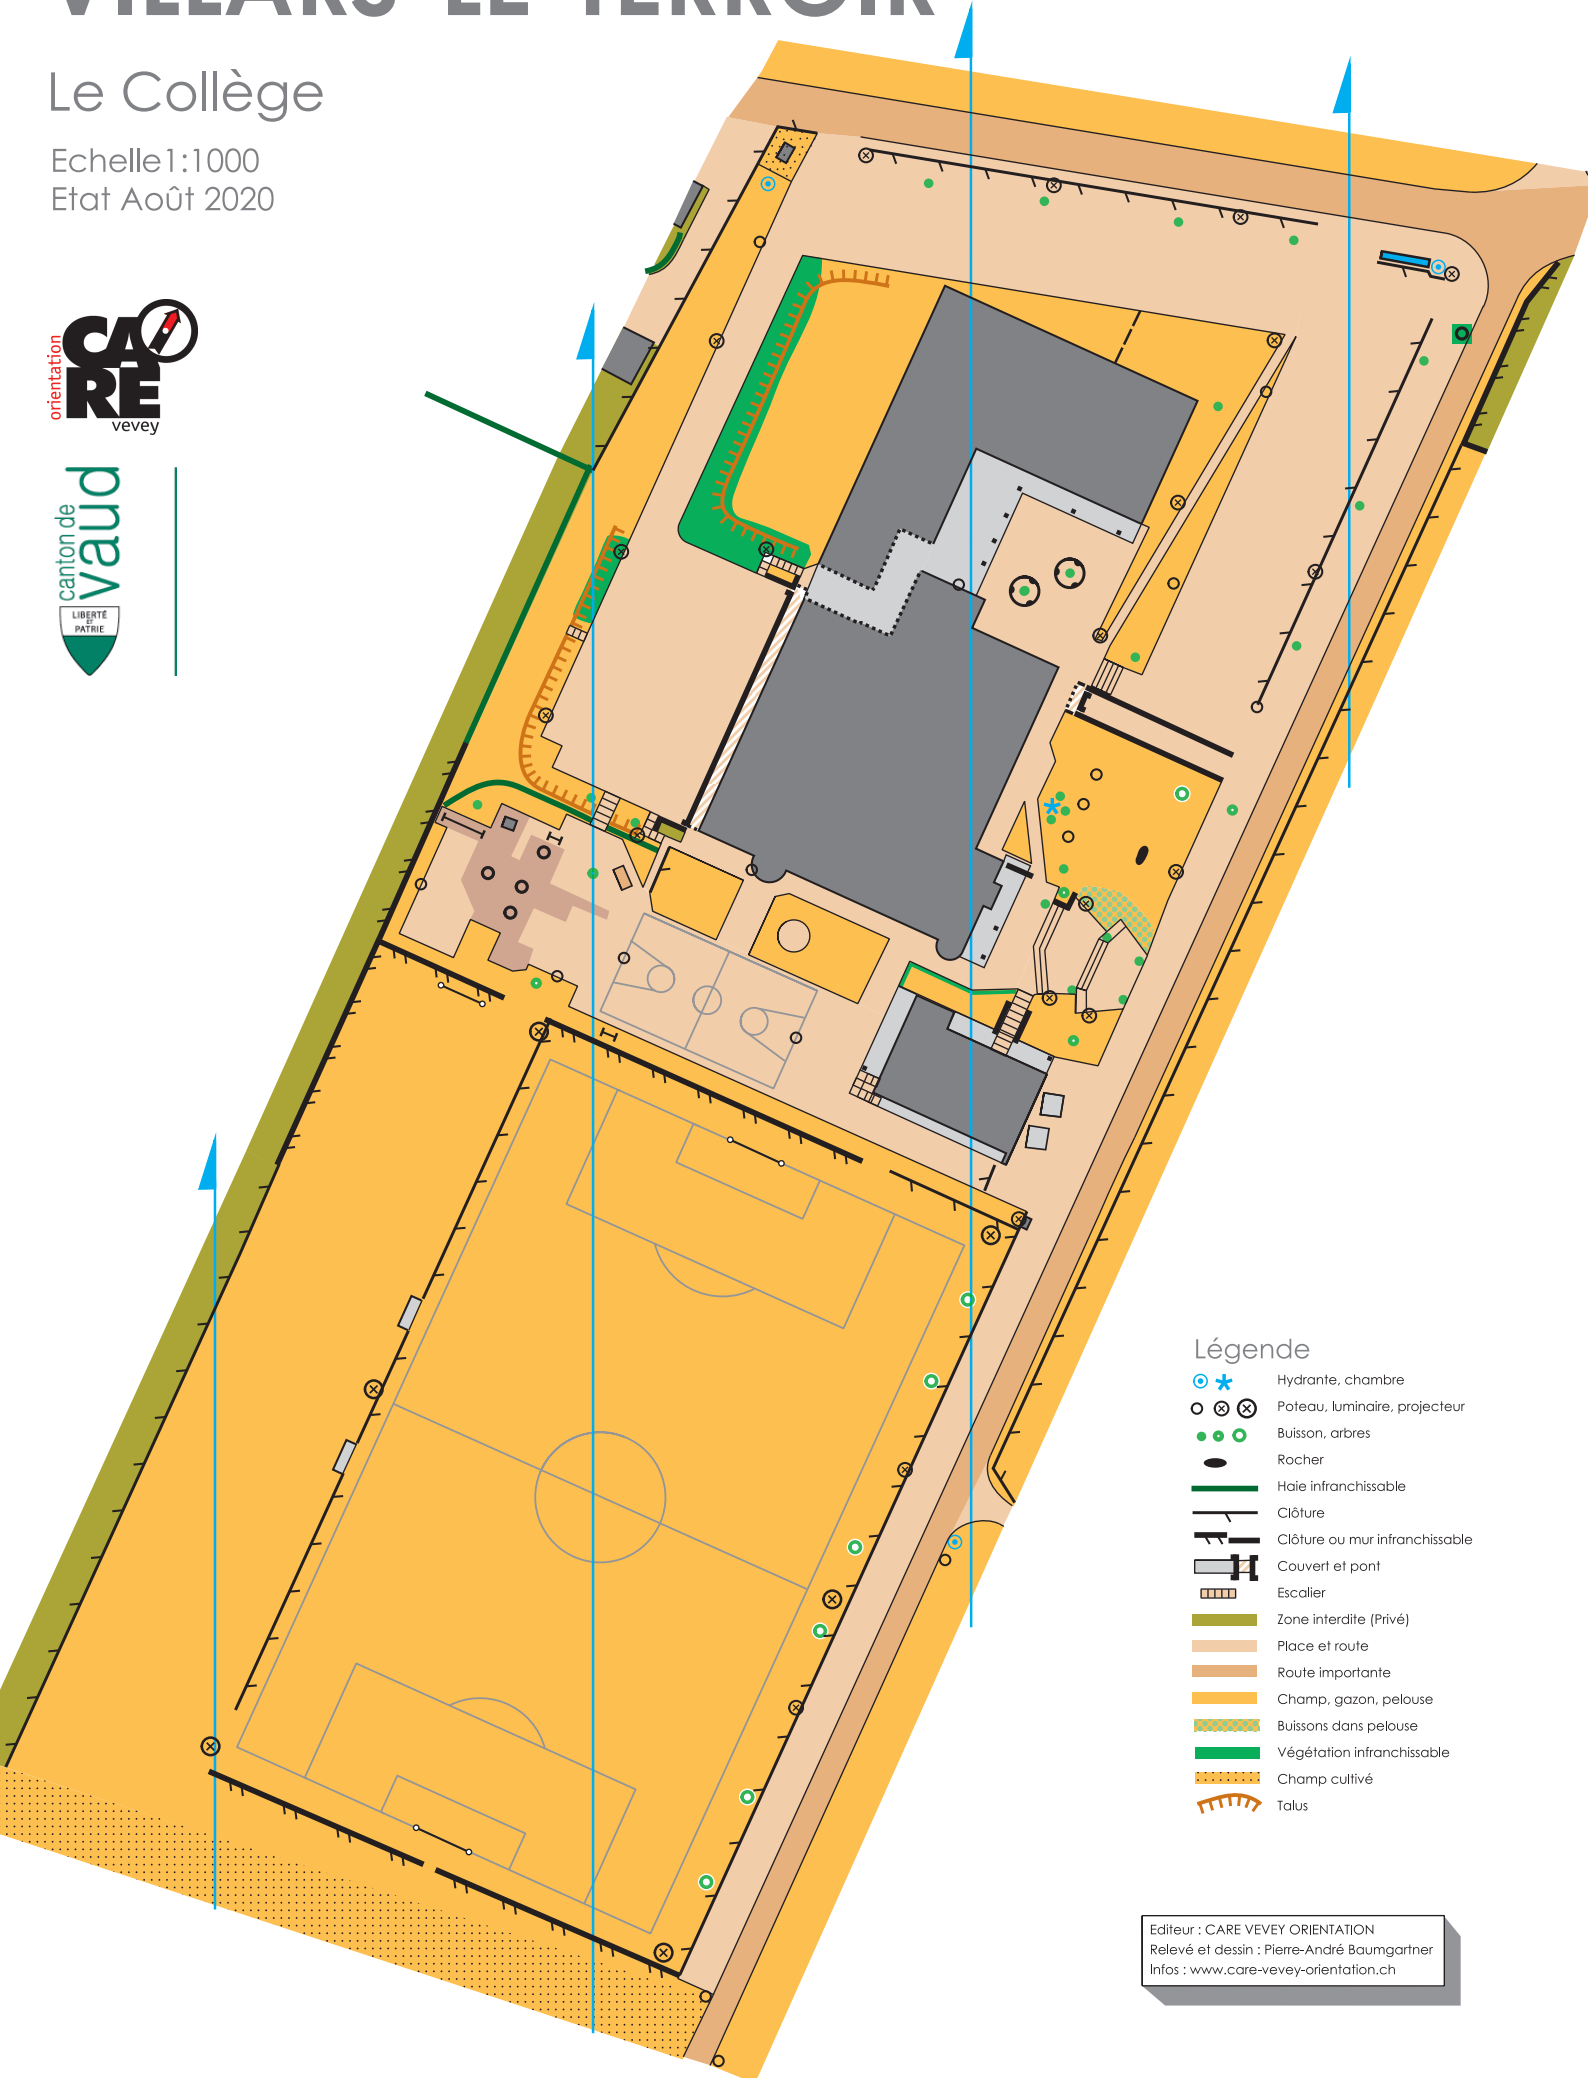

VILLARS-LE-TERROIR

Le Collège

Echelle 1:1000
Etat Août 2020

Légende

- Hydrante, chambre
- Poteau, luminaire, projecteur
- Buisson, arbres
- Rocher
- Haie infranchissable
- Clôture
- Clôture ou mur infranchissable
- Couvert et pont
- Escalier
- Zone interdite (Privé)
- Place et route
- Route importante
- Champ, gazon, pelouse
- Buissons dans pelouse
- Végétation infranchissable
- Champ cultivé
- Talus

Editeur : CARE VEVEY ORIENTATION
Relevé et dessin : Pierre-André Baumgartner
Infos : www.care-vevey-orientation.ch