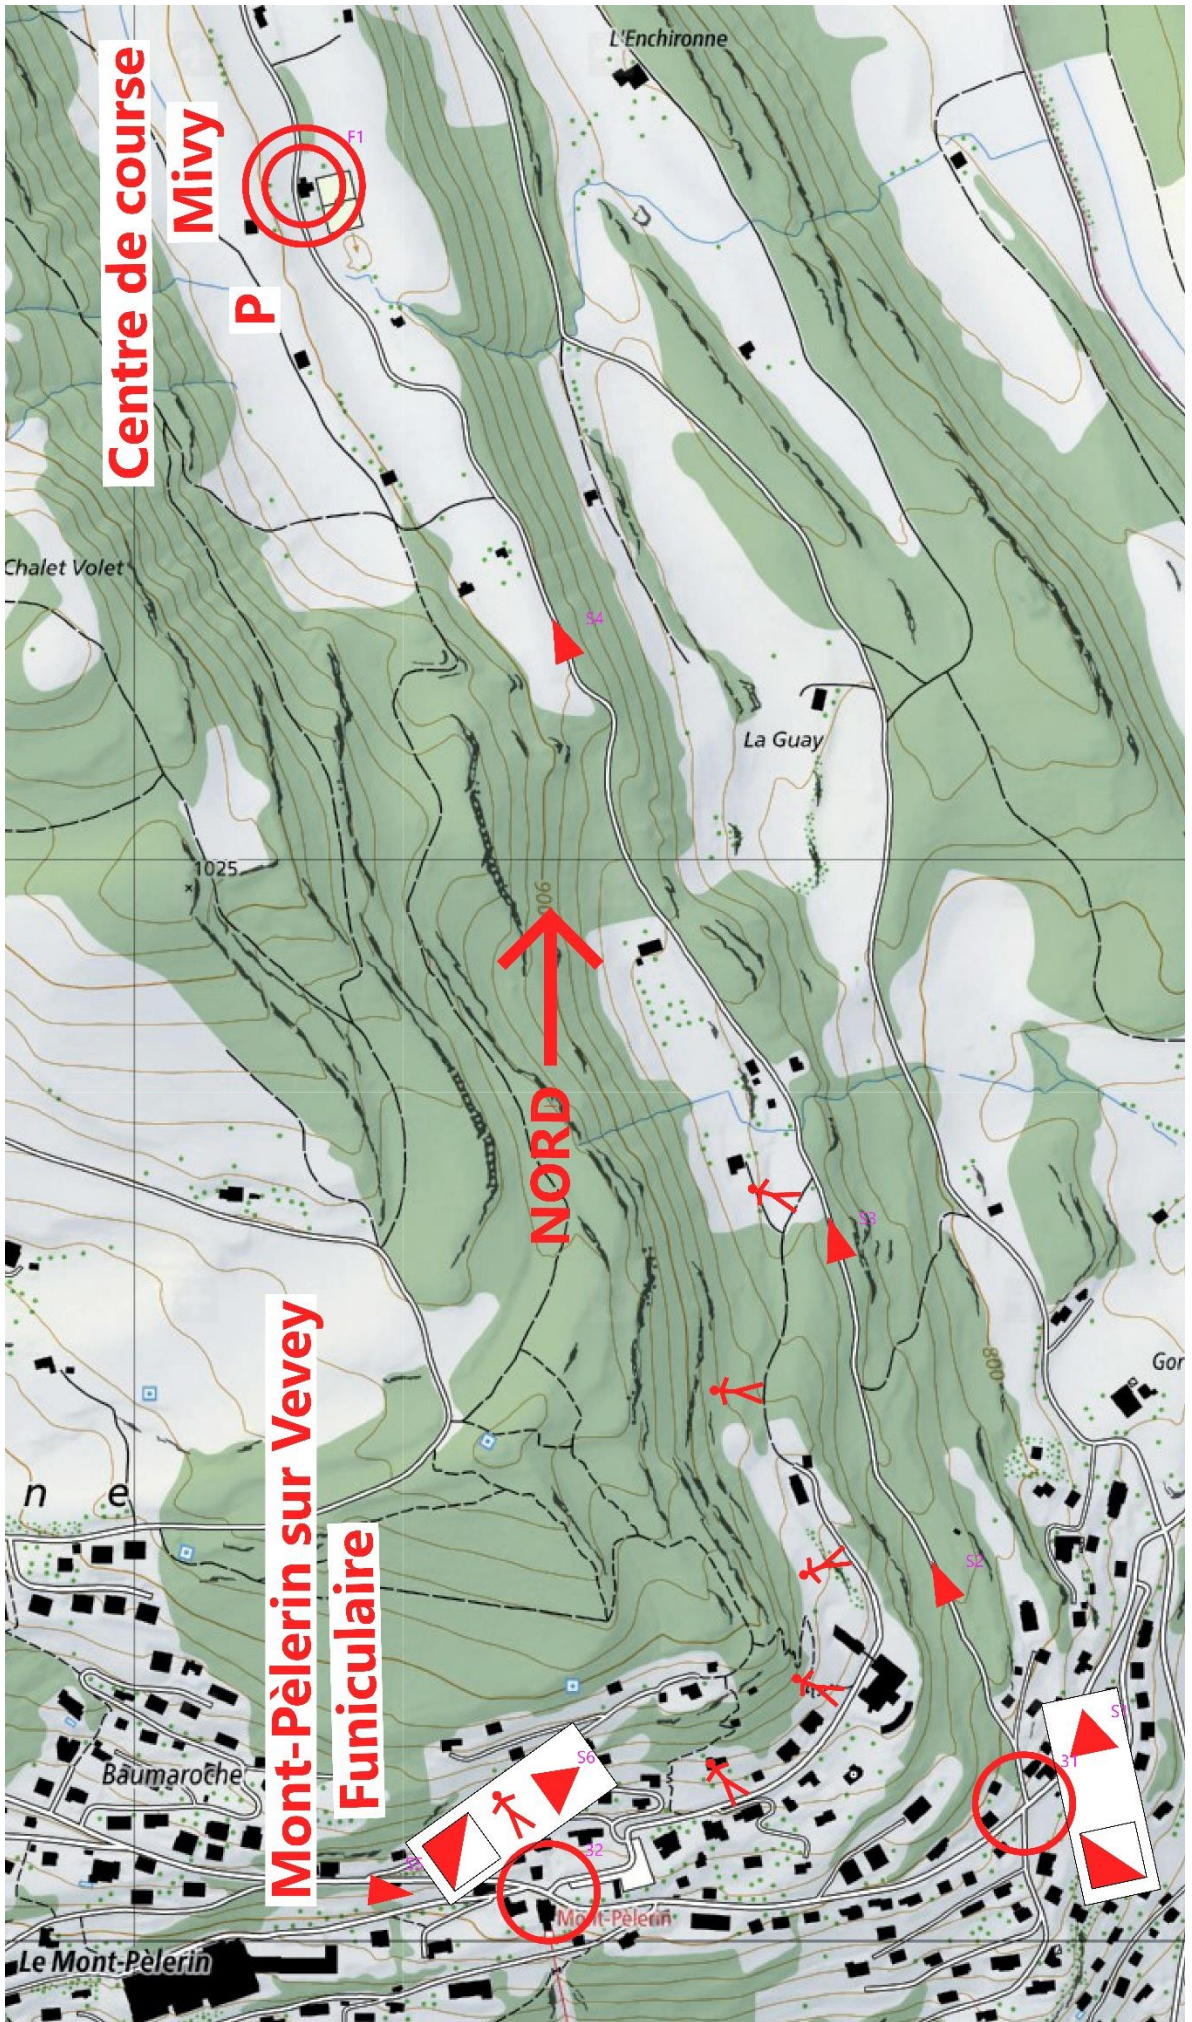

COUPE VAUDOISE 2022

94^{ème} COURSE D'ORIENTATION POPULAIRE

Mont-Pèlerin / Samedi 29 octobre 2022

Organisation : **CARE VEVEY ORIENTATION**

Parcours :

Court Facile	2800m. / 60m. / 11 postes
Moyen Facile	3300m. / 100m. / 14 postes
Court Technique	3800m. / 170m. / 13 postes
Moyen Technique	4400m. / 200m. / 13 postes
Long Technique	5500m. / 220m. / 15 postes

Carte : Mont-Pèlerin / Mont-Chesau 1 :10'000

Information : info@care-vevey-orientation.ch

Traceur : Pierre-André Baumgartner

Inscriptions : **Inscription et le paiement à l'avance sont obligatoires. Dernier délai, jeudi 27 octobre à 12h00, sur le site :**
picoTIMING : www.entry.picoevents.ch

Parking : sur place. En TP : A pied (voir carte annexée) / 2km / 120m. depuis la station supérieure du funiculaire Vevey – Mont-Pèlerin.

Météo / Résultats : **Attention** en cas de très mauvaises conditions météo la course pourrait être annulée. Une information sera diffusée le 28 octobre sur www.care-vevey-orientation.ch

Centre de course

Mivy

P

Funiculaire

Mont-Pèlerin sur Vevey

NORD

Le Mont-Pèlerin

Baumaröche