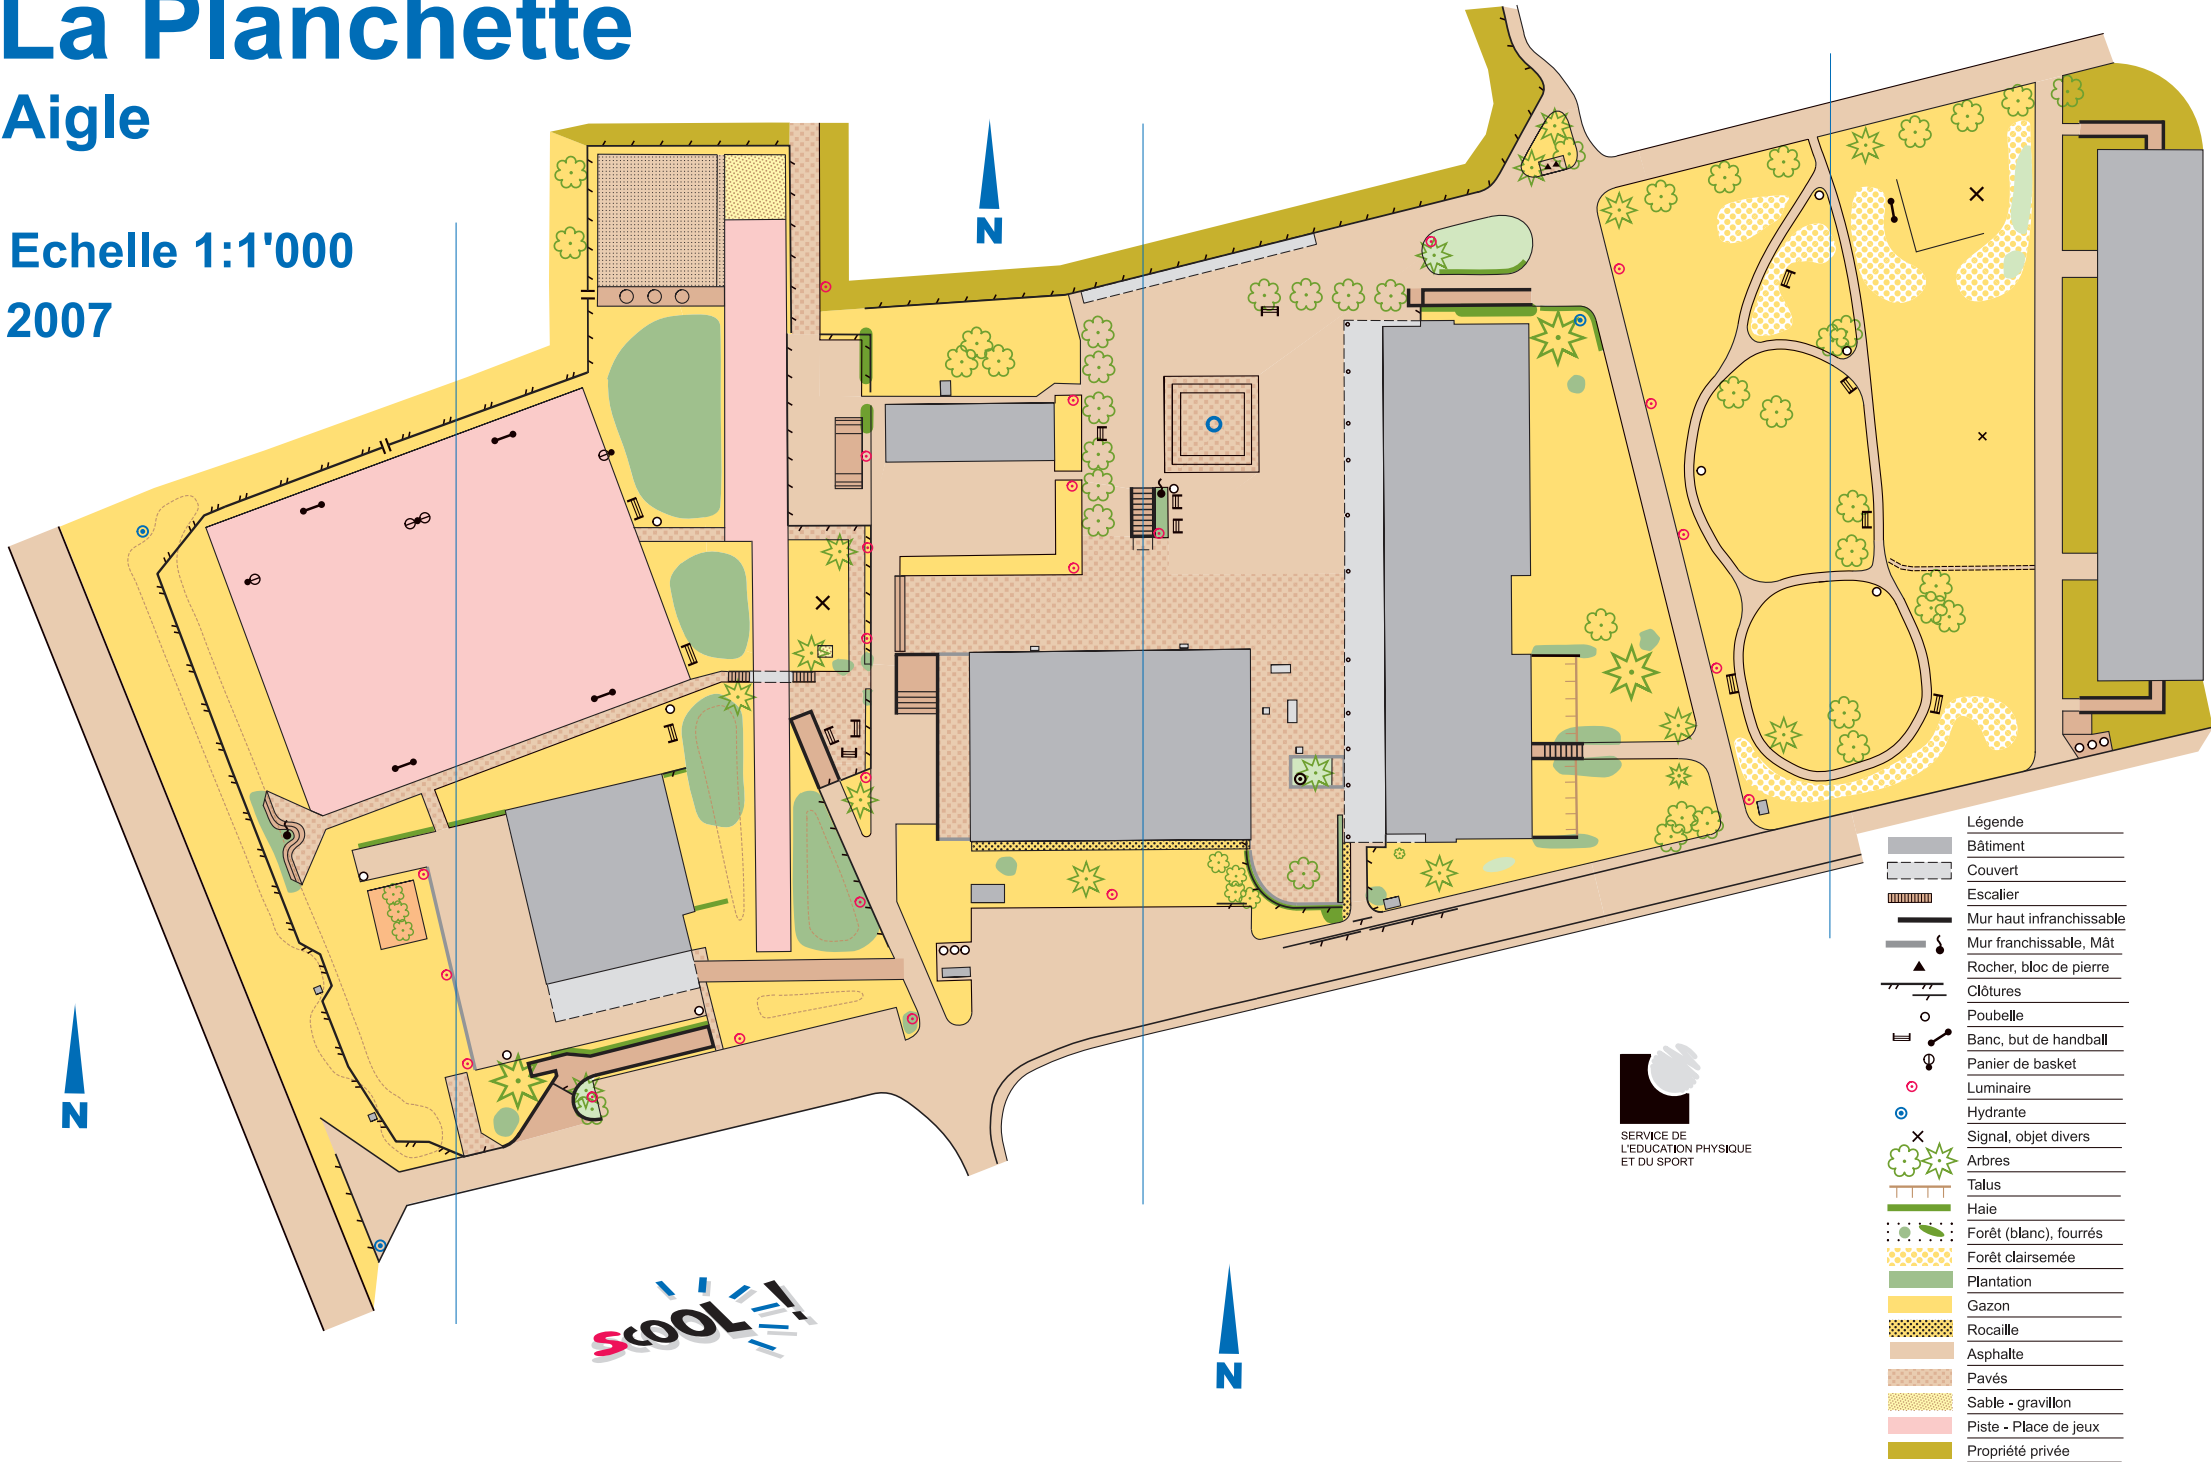

La Planchette

Aigle

Echelle 1:1'000

2007

Légende

- Bâtiment
- Couvert
- Escalier
- Mur haut infranchissable
- Mur franchissable, Mât
- Rocher, bloc de pierre
- Clôtures
- Poubelle
- Banc, but de handball
- Panier de basket
- Luminaire
- Hydrante
- Signal, objet divers
- Arbres
- Talus
- Haie
- Forêt (blanc), fourrés
- Forêt clairsemée
- Plantation
- Gazon
- Rocaille
- Asphalte
- Pavés
- Sable - gravillon
- Piste - Place de jeux
- Propriété privée