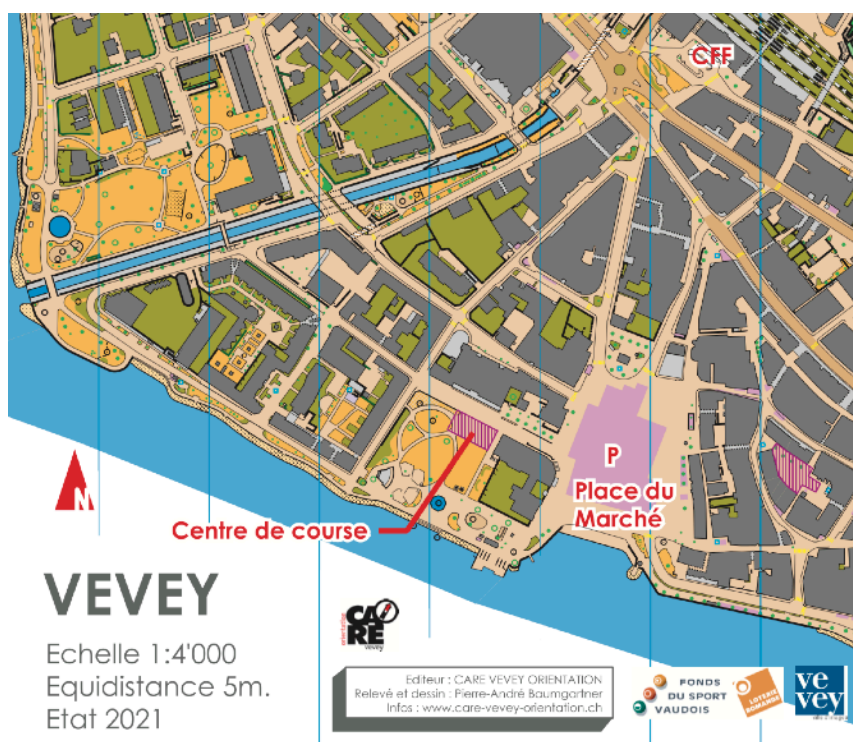

# COURSE D'ORIENTATION NOCTURNE

19<sup>ème</sup> RIVIERA BY NIGHT - VEVEY

**MARDI 14 DECEMBRE 2021**

Organisation :	CARE VEVEY ORIENTATION
Catégories :	Parcours : Moyen 3,1 km et long 5,4 km
Chronométrage :	SPORTident
Information :	<a href="mailto:info@care-vevey-orientation.ch">info@care-vevey-orientation.ch</a>
Traceur :	Odile et Christian Hoyois
Carte :	Carte « Vevey » 1 : 4'000
Inscriptions <b>gratuites*</b> :	<b>Les organisateurs recommandent l'inscription à l'avance sur le site de Pico Events : <a href="http://www.entry.picoevents.ch">www.entry.picoevents.ch</a></b> <b>Cela évitera des files d'attente au froid pour les inscriptions. MERCI d'avance</b> *Une « croustille » sera à disposition de votre générosité

Départs :	<b>de 18h00 à 19h00</b>
Centre de course :	<b>Jardin du Rivage</b> , La Patinoire, à l'Ouest de la Place du Marché. Pas de vestiaires
Parking :	Place du Marché, payant.
<b>Conditions sanitaires :</b>	<b>La manifestation peut être annulée en fonction des directives de l'OFSP. Le port du masque sous le couvert de la patinoire est obligatoire, ainsi que le respect de la distance de sécurité. Il n'y aura ni ravitaillement ni buvette.</b>
Météo :	Aura lieu par n'importe quel temps.

Résultats / Informations :

[www.care-vevey-orientation.ch](http://www.care-vevey-orientation.ch)

Attention :

N'oubliez pas de vous munir d'une lampe frontale, ainsi que d'un gilet de sécurité. La course se déroule sur le domaine public, sans aucune sécurité. Les participants respecteront les règles élémentaires de la circulation routière.